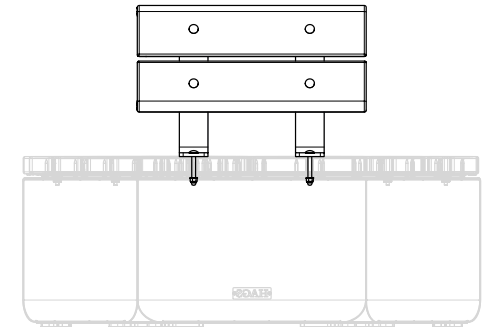

## Rosenlund Backrest for Hexagon

MASW95383

1	SW95381		2x 600 x 144 x 45 mm	1.22kg
2	SW75857		2x 385 x 132,5 x 75 mm	3.56kg
3	8039296		6x ISO8677-M10x70-8.8	0.057kg
4	8050050		6x ISO7089-10.5x20x2	0.004kg
5	8008754		6x DIN986-M10-8	0.015kg