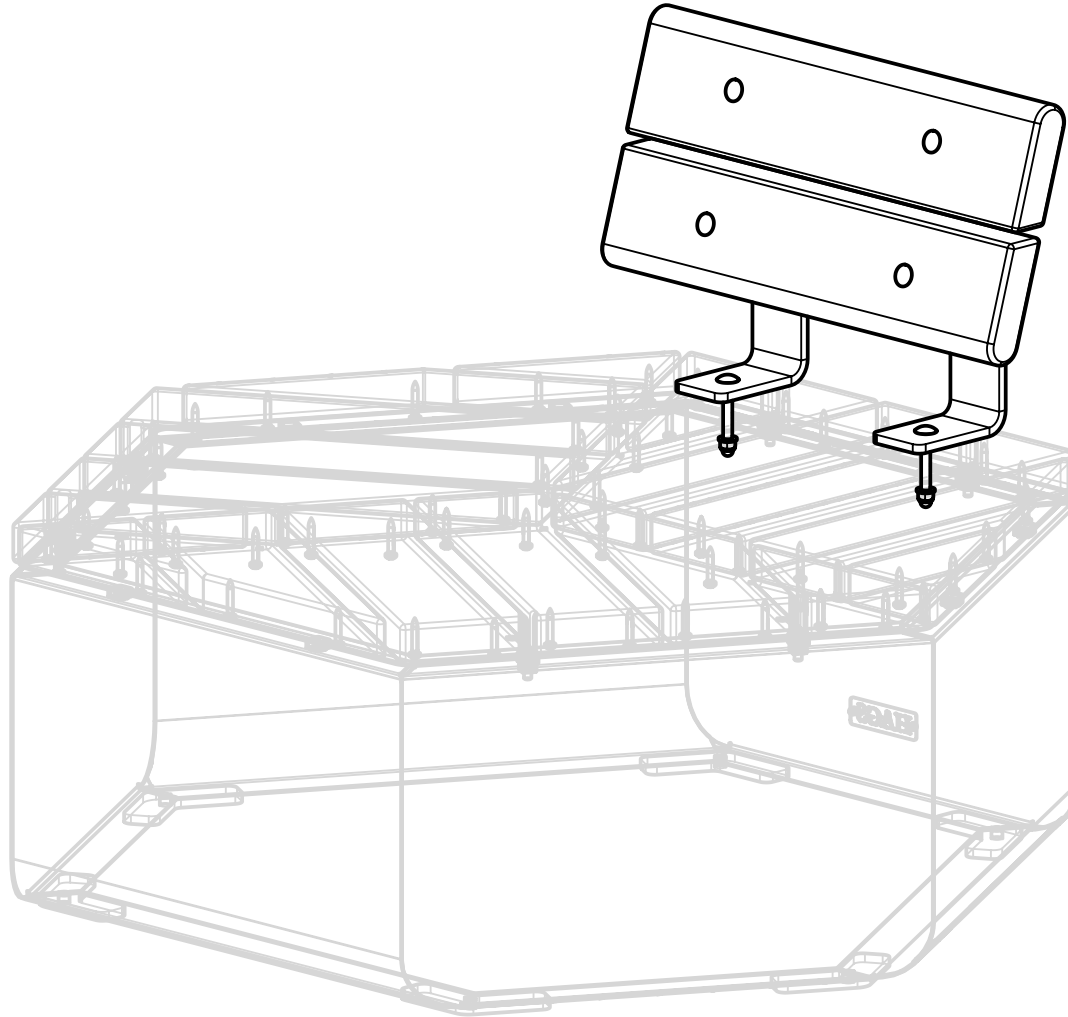

## Rosenlund Backrest for Hexagon

MASW95383

1	SW95381		2x 600 x 144 x 45 mm	1.22kg
2	SW75857		2x 385 x 132,5 x 75 mm	3.56kg
3	8039296		6x ISO8677-M10x70-8.8	0.057kg
4	8050050		6x ISO7089-10.5x20x2	0.004kg
5	8008754		6x DIN986-M10-8	0.015kg