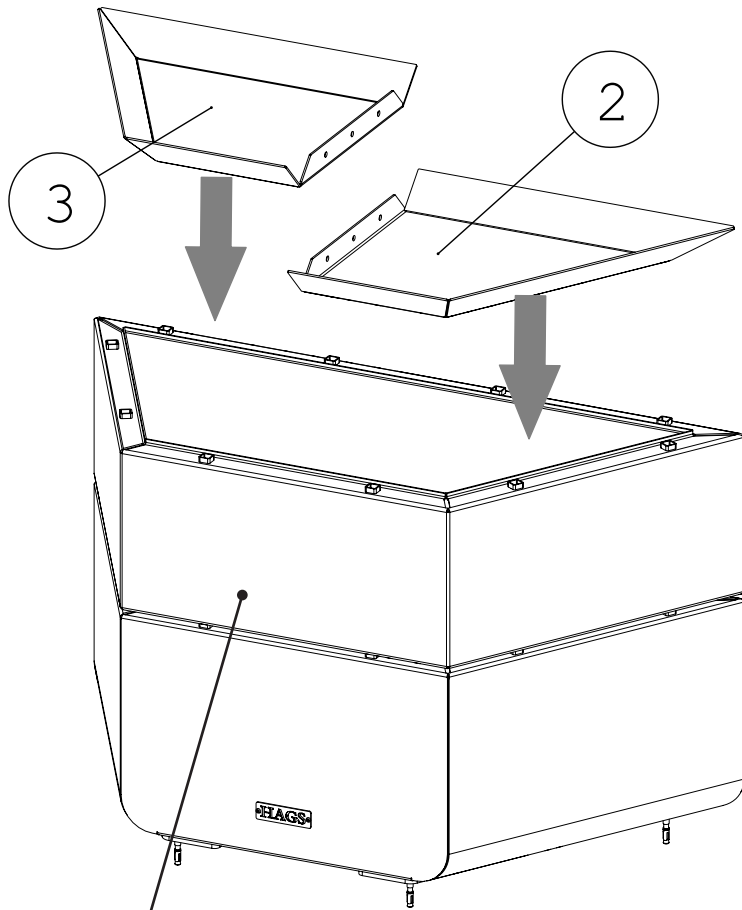

## Rosenlund Half Hexagon Frame & Bottom Plates, Hardwood

MASW95463

1	SW95463		1x 1175 x 515 x 75 mm	8.35kg
2	SW105348		1x 600 x 510 x 50 mm	6.18kg
3	SW105357		1x 600 x 510 x 50 mm	6.18kg
4	8008849		10x 9x18x2-ISO4759-3-C	0.01kg
5	8008502		3x ISO7380-1-M8x20-10.9	0.01kg
6	8008795		10x M8-8-RingA2	0.01kg