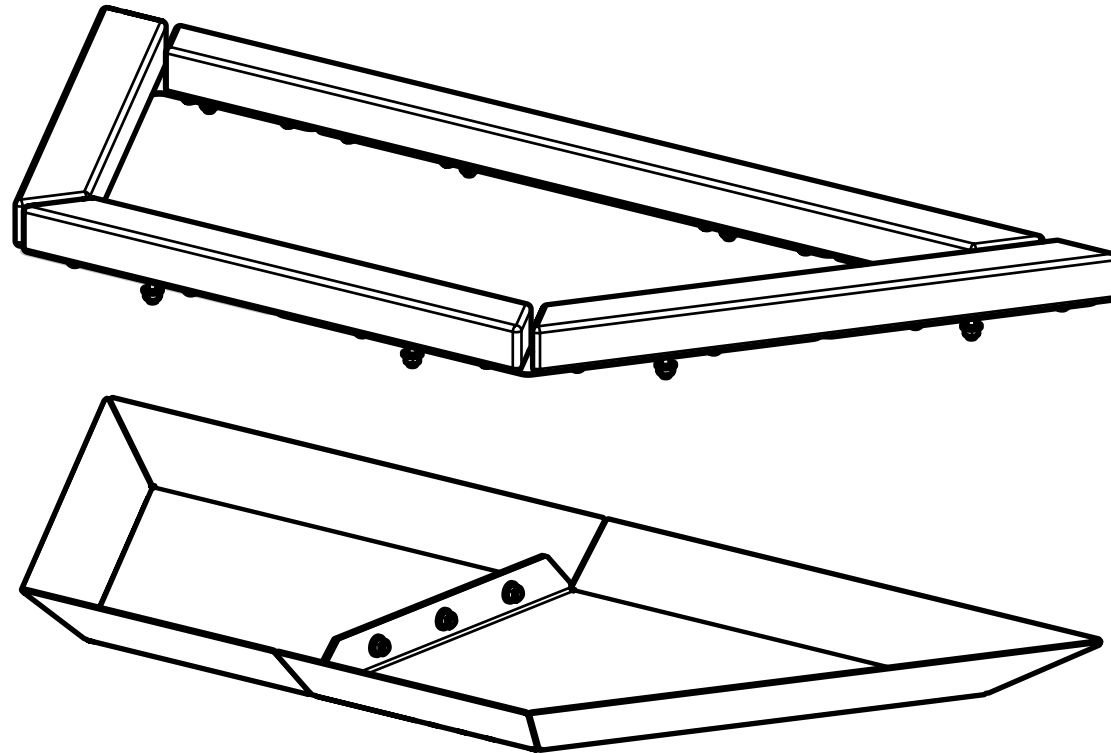

## Rosenlund Half Hexagon Frame & Bottom Plates, Hardwood

MASW95463

1	SW95463		1x 1175 x 515 x 75 mm	8.35kg
2	SW105348		1x 600 x 510 x 50 mm	6.18kg
3	SW105357		1x 600 x 510 x 50 mm	6.18kg
4	8008849		10x 9x18x2-ISO4759-3-C	0.01kg
5	8008502		3x ISO7380-1-M8x20-10.9	0.01kg
6	8008795		10x M8-8-RingA2	0.01kg