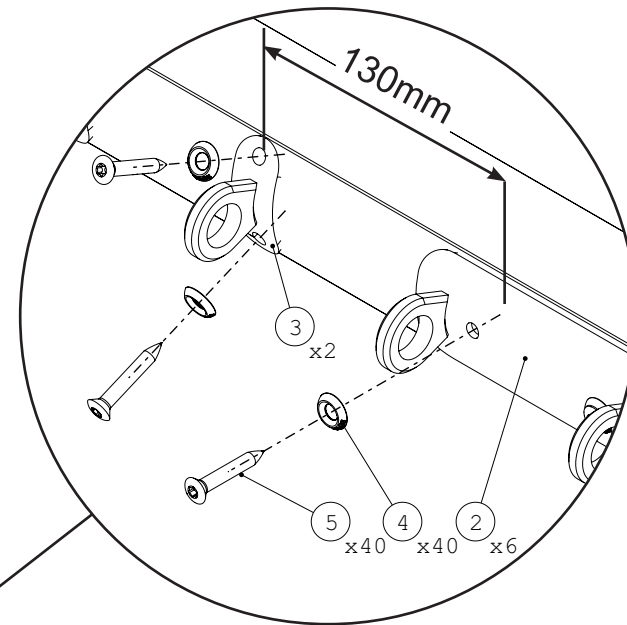

1	SW89211		1x 0.67x1.33m	1.15kg
2	SW89231		6x 480x53x47mm	0.81kg
3	SW89123		2x 56x24x40mm	0.07kg
4	43-07232		40x Ø6 16/7 x 3 mm	0.00kg
5	8008651		40x Screw, wood, TKFT-6x40-8.8	0.01kg
6	31-02551		64x Cap M6, Ø26x14 mm	0.00kg
7	SW60093		64x Cover M6, Ø16x8 mm	0.00kg
8	43-06413		32x SCH 40x17 mm	0.01kg
9	8008330		32x Screw, ISO4017-M6x20-8.8	0.0071kg

S20

2 x 1.13

32x