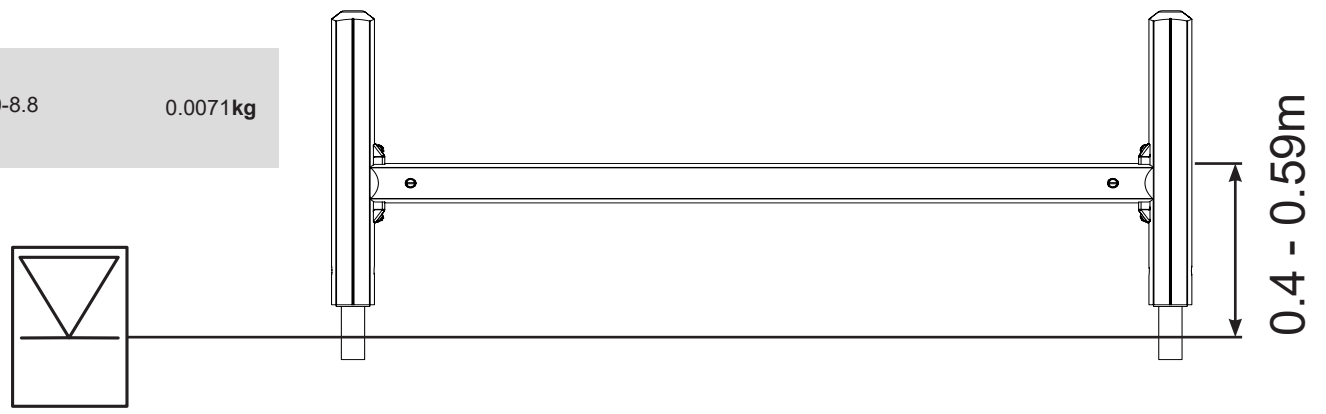

1	SW89211		1x 0.67x1.33m	1.15kg
2	SW89231		6x 480x53x47mm	0.81kg
3	SW89123		2x 56x24x40mm	0.07kg
4	43-07232		40x Ø6 16/7 x 3 mm	0.00kg
5	8008651		40x Screw, wood, TKFT-6x40-8.8	0.01kg
6	31-02551		64x Cap M6, Ø26x14 mm	0.00kg
7	SW60093		64x Cover M6, Ø16x8 mm	0.00kg
8	43-06413		32x SCH 40x17 mm	0.01kg
9	8008330		32x Screw, ISO4017-M6x20-8.8	0.0071kg

S20

2 x 1.13

32x