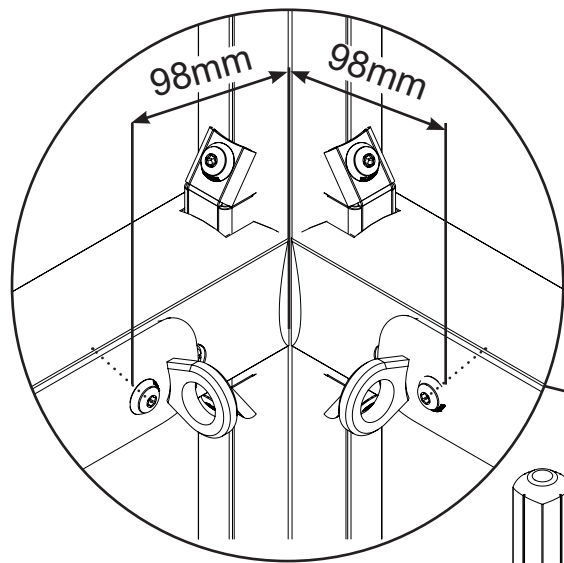

1	SW89211		1x 0.67x1.33m	1.15kg
2	SW89231		6x 480x53x47mm	0.81kg
3	SW89123		2x 56x24x40mm	0.07kg
4	43-07232		40x Ø6 16/7 x 3 mm	0.00kg
5	8008651		40x Screw, wood, TKFT-6x40-8.8	0.01kg
6	31-02551		64x Cap M6, Ø26x14 mm	0.00kg
7	SW60093		64x Cover M6, Ø16x8 mm	0.00kg
8	43-06413		32x SCH 40x17 mm	0.01kg
9	8008330		32x Screw, ISO4017-M6x20-8.8	0.0071kg

S20

2 x 1.13

32x