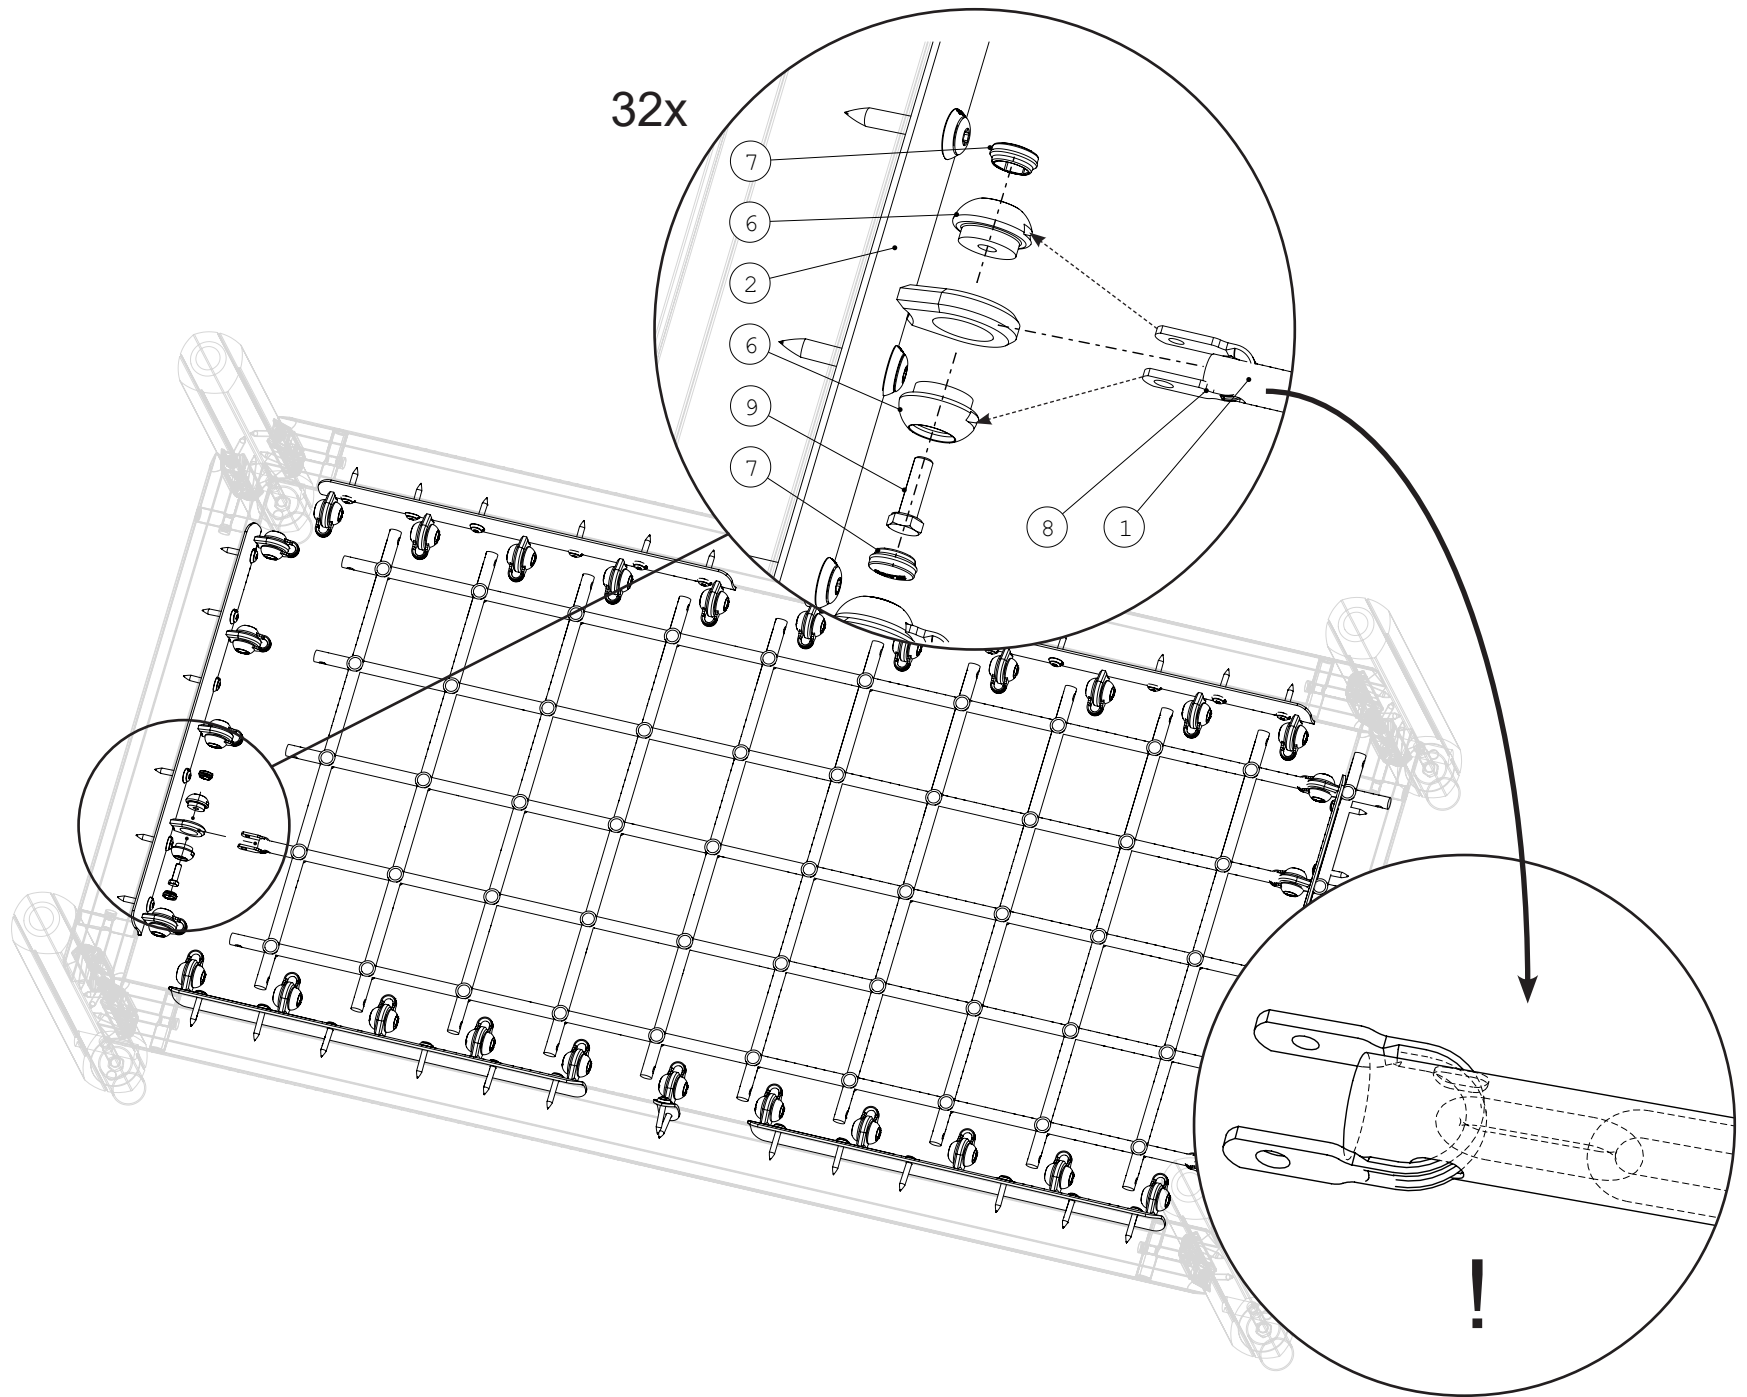

1	SW89211		1x 0.67x1.33m	1.15kg
2	SW89231		6x 480x53x47mm	0.81kg
3	SW89123		2x 56x24x40mm	0.07kg
4	43-07232		40x Ø6 16/7 x 3 mm	0.00kg
5	8008651		40x Screw, wood, TKFT-6x40-8.8	0.01kg
6	31-02551		64x Cap M6, Ø26x14 mm	0.00kg
7	SW60093		64x Cover M6, Ø16x8 mm	0.00kg
8	43-06413		32x SCH 40x17 mm	0.01kg
9	8008330		32x Screw, ISO4017-M6x20-8.8	0.0071kg

S20

2 x 1.13

32x