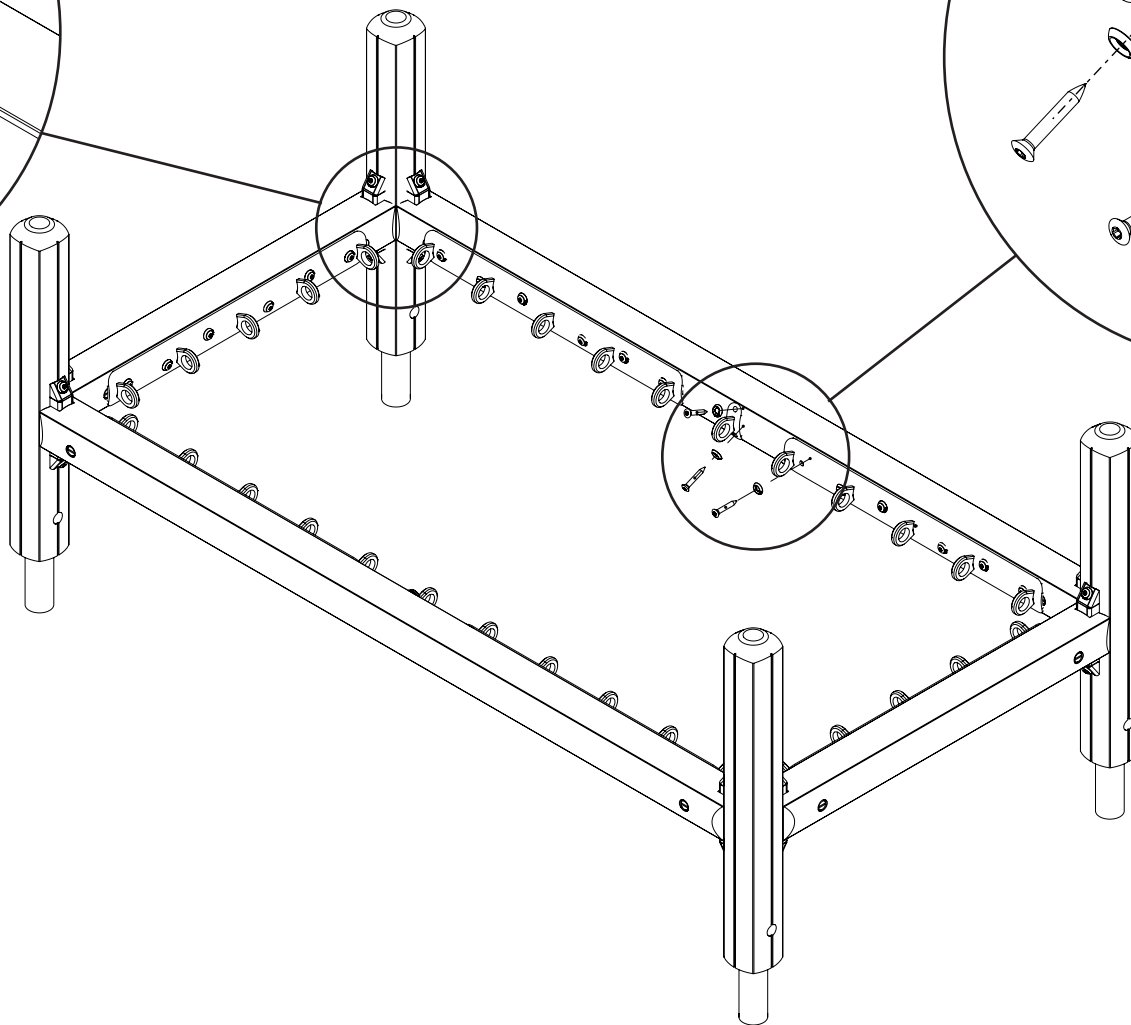

1	SW89211		1x 0.67x1.33m	1.15kg
2	SW89231		6x 480x53x47mm	0.81kg
3	SW89123		2x 56x24x40mm	0.07kg
4	43-07232		40x Ø6 16/7 x 3 mm	0.00kg
5	8008651		40x Screw, wood, TKFT-6x40-8.8	0.01kg
6	31-02551		64x Cap M6, Ø26x14 mm	0.00kg
7	SW60093		64x Cover M6, Ø16x8 mm	0.00kg
8	43-06413		32x SCH 40x17 mm	0.01kg
9	8008330		32x Screw, ISO4017-M6x20-8.8	0.0071kg

S20

2 x 1.13

32x