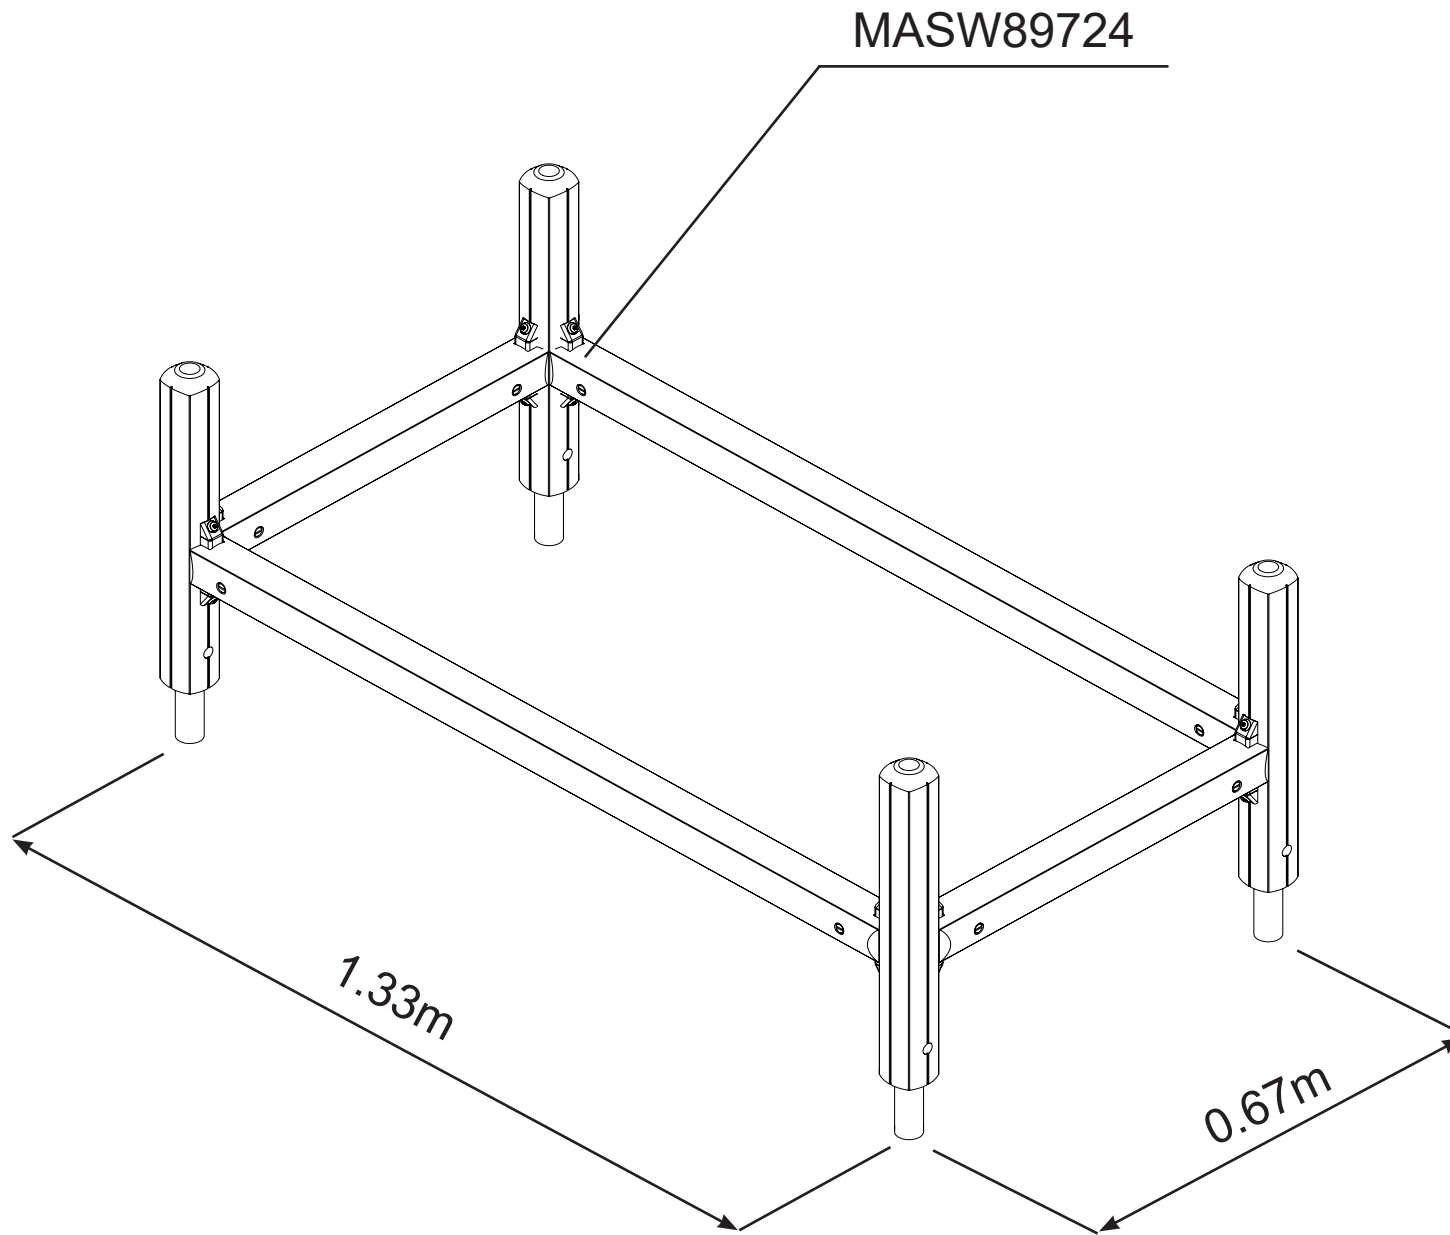

1	SW89211		1x 0.67x1.33m	1.15kg
2	SW89231		6x 480x53x47mm	0.81kg
3	SW89123		2x 56x24x40mm	0.07kg
4	43-07232		40x Ø6 16/7 x 3 mm	0.00kg
5	8008651		40x Screw, wood, TKFT-6x40-8.8	0.01kg
6	31-02551		64x Cap M6, Ø26x14 mm	0.00kg
7	SW60093		64x Cover M6, Ø16x8 mm	0.00kg
8	43-06413		32x SCH 40x17 mm	0.01kg
9	8008330		32x Screw, ISO4017-M6x20-8.8	0.0071kg

S20

2 x 1.13

32x