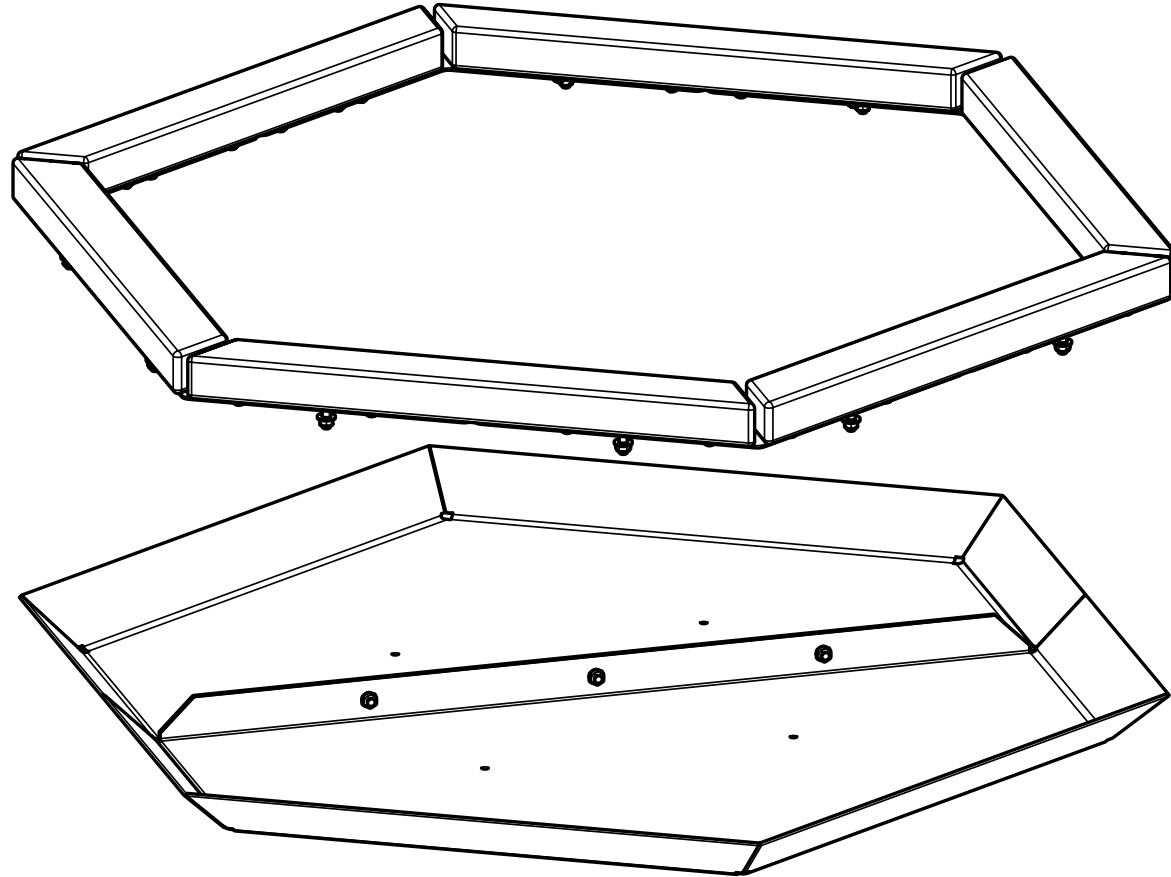

HAGS[®]

Large Hexagon Wood Frame & Bottom Plates

MASW78563

1	SW78563		1x 1188 x 1040 x 55	7.48kg
2	8008795		12x Nut, Fujilok-M8-8-RingA2	0.01kg
3	8008849		12x Washer, Bolt cap 9x18x2-ISO4759-3-C	0.01kg
4	SW99913		2x 1035x560x60	20.00kg
5	8008770		3x Nut, ISO4032-M8-8	0.01kg
6	8050049		6x Washer ISO7089-8.4x16x1.6	0.01kg
7	8008502		3x Screw, ISO7380-1-M8x20-10.9	0.01kg