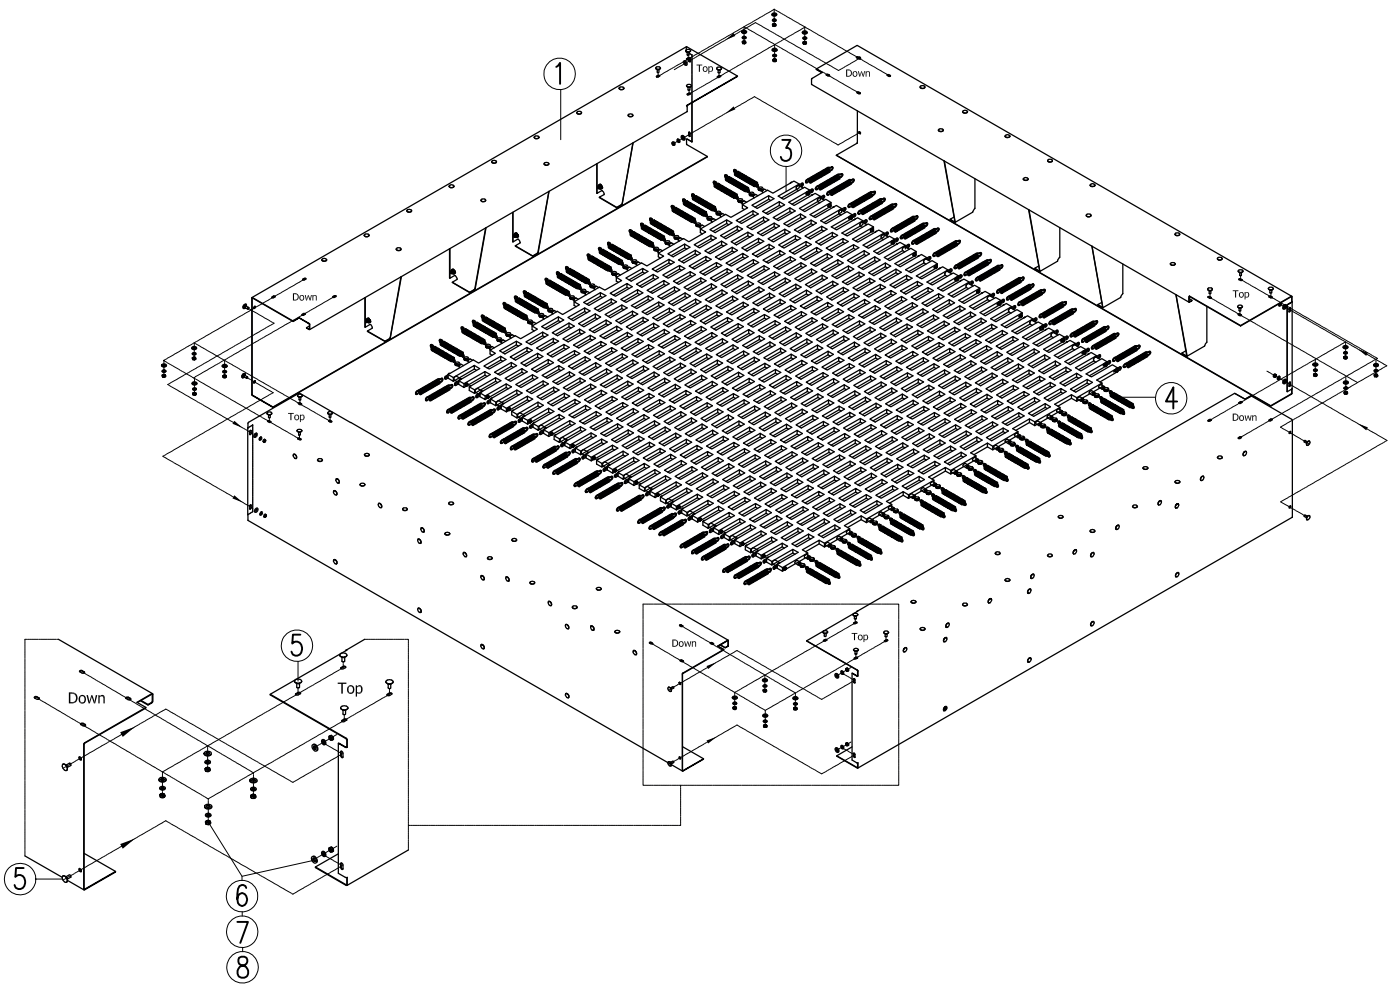

1MOVE

Installation instructions
Playground Trampoline

1M-T150S

1Move Sp. z o.o.
ul. Morelowa 5/30 , 80-174 Gdańsk, Poland
tel. +48 733 221 221
tel. +48 600 273 852
1@1move.pl
www.1move.pl
facebook.com/1move

ITEM	REF	PART	Qty	Kg
1	1M-T001		124	11,4
2	1M-T002		24	0,15
3	1M-T003		24	0,1
4	1M-T004		24	0,1
5	1M-T005		24	0,1
6	1M-T150-01		4	102
7	1M-T150-02		4	60
8	1M-T150-03		1	18

 kg 270	 m 2,5x2,5	 1	2x 
--	---	--	---