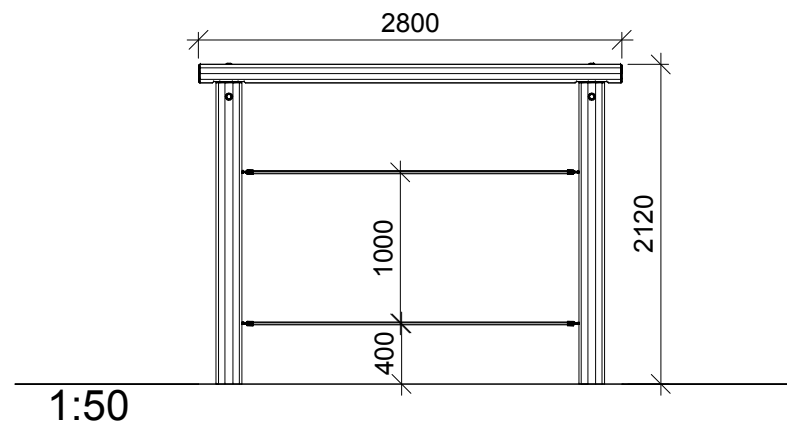

NORLEG	
Robinia galge med balancetov	
LE 20516	
25.02.2009	REV. -

< 600

≥ EN 1176

This drawing is the property of NORLEG and pursuant to current legislation may not be copied, transferred to or used by any third party. Should this drawing be used, a fee of 10% of the assumed contract price will be charged.

NORLEG - 3D	
Robinia galge med balancetov	
LE 20516	
25.02.2009	REV. -

NORLEG - Mont.	
Robinia galge med balancetov	
LE 20516	
25.02.2009	REV. -

Mont.p. nr.

- 1
- 4
- 19

Parts list		
Mrk.	QTY	Part.no
1	1	120-140-2800
2	1	160-180-2800
3	1	160-180-2800
4	2	LE 26034 balancetov