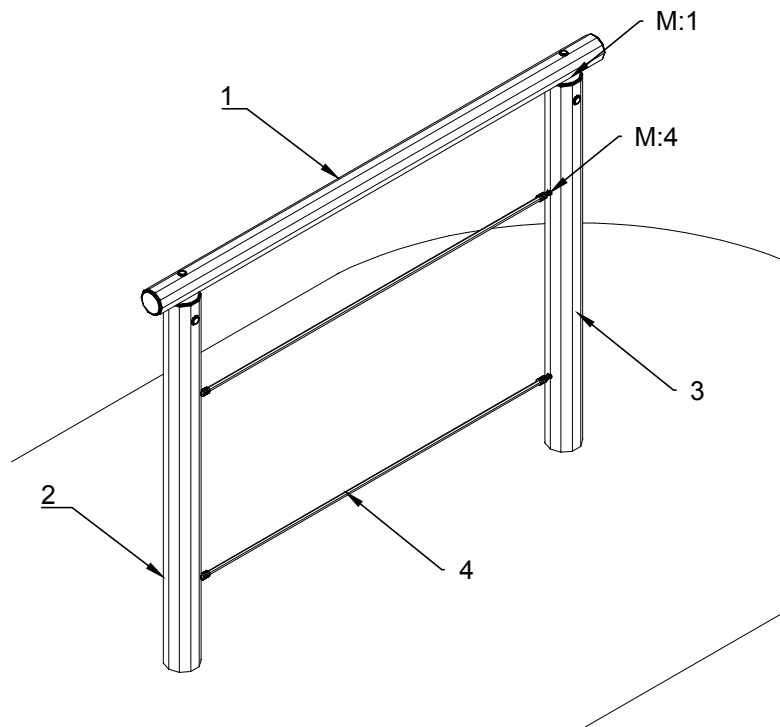

NORLEG - 3D	
Robinia galge med balancetov	
LE 20516	
25.02.2009	REV. -

NORLEG - Mont.	
Robinia galge med balancetov	
LE 20516	
25.02.2009	REV. -

Mont.p. nr.

- 1
- 4
- 19

Parts list		
Mrk.	QTY	Part.no
1	1	120-140-2800
2	1	160-180-2800
3	1	160-180-2800
4	2	LE 26034 balancetov