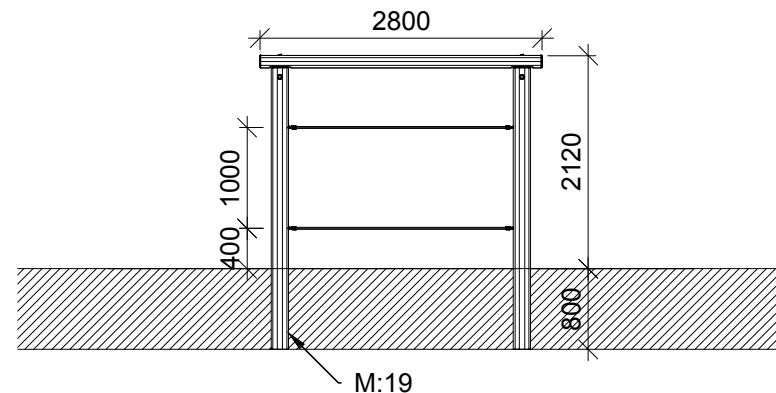

NORLEG - 3D	
Robinia galge med balancetov	
LE 20516	
25.02.2009	REV. -

NORLEG - Mont.	
Robinia galge med balancetov	
LE 20516	
25.02.2009	REV. -

Mont.p. nr.

- 1
- 4
- 19

Parts list		
Mrk.	QTY	Part.no
1	1	120-140-2800
2	1	160-180-2800
3	1	160-180-2800
4	2	LE 26034 balancetov