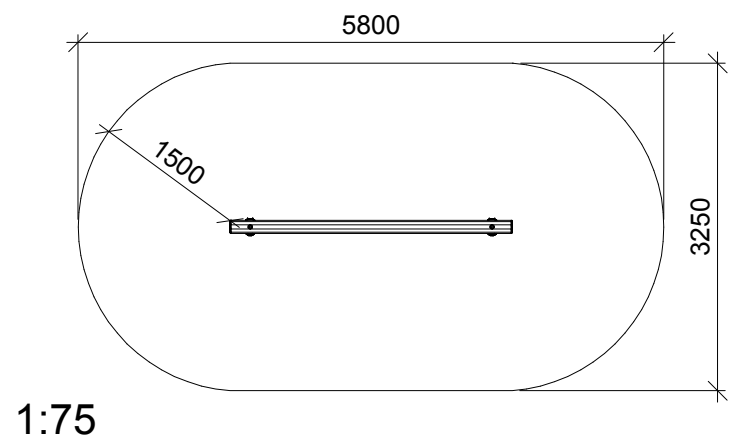

NORLEG	
Robinia galge med balancetov	
LE 20516	
25.02.2009	REV. -

< 600

≥ EN 1176

This drawing is the property of NORLEG and pursuant to current legislation may not be copied, transferred to or used by any third party. Should this drawing be used, a fee of 10% of the assumed contract price will be charged.

NORLEG - 3D	
Robinia galge med balancetov	
LE 20516	
25.02.2009	REV. -

NORLEG - Mont.	
Robinia galge med balancetov	
LE 20516	
25.02.2009	REV. -

Mont.p. nr.

- 1
- 4
- 19

Parts list		
Mrk.	QTY	Part.no
1	1	120-140-2800
2	1	160-180-2800
3	1	160-180-2800
4	2	LE 26034 balancetov