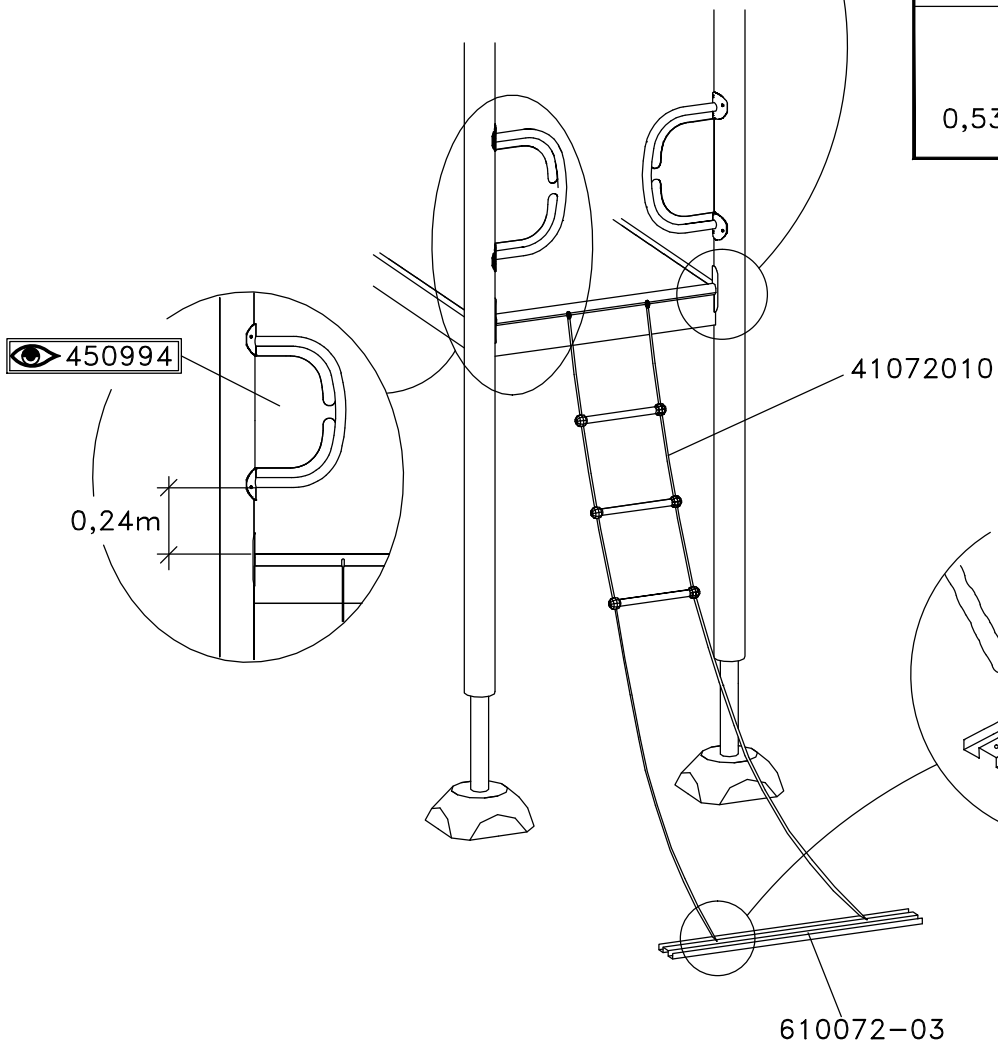

Screw thr-forming
M8x25-8.8-(ISO7380)
(8008506)

TYPE	HAGS.NO
 0,89x3,05m	41072010
 1,0m	610072-03
(2x)  0,53x0,24m	410994

HAGS ANEBY, SWEDEN
+46(0)380-47300
www.hags.com

Ropeladder
450 720 10
1(1)

TJ ToB 2017-04-28 2