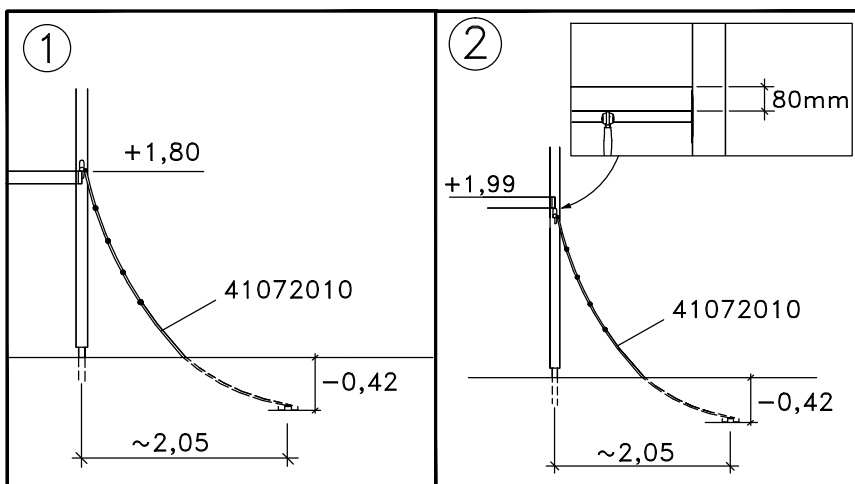

Screw thr-forming
M8x25-8.8-(ISO7380)
(8008506)

TYPE	HAGS.NO
 0,89x3,05m	41072010
 1,0m	610072-03
(2x)  0,53x0,24m	410994

HAGS ANEBY, SWEDEN
+46(0)380-47300
www.hags.com

Ropeladder
450 720 10
1(1)

TJ ToB 2017-04-28 2