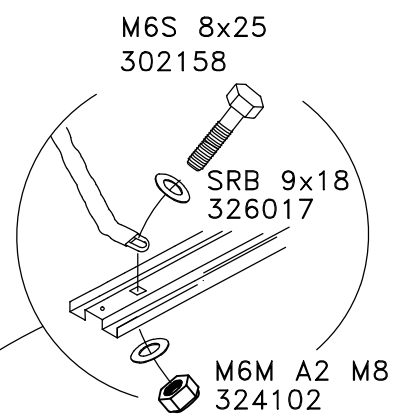

Screw thr-forming
M8x25-8.8-(ISO7380)
(8008506)

TYPE	HAGS.NO
 0,89x3,05m	41072010
 1,0m	610072-03
(2x)  0,53x0,24m	410994

HAGS ANEBY, SWEDEN
+46(0)380-47300
www.hags.com

Ropeladder
450 720 10
1(1)

TJ ToB 2017-04-28 2