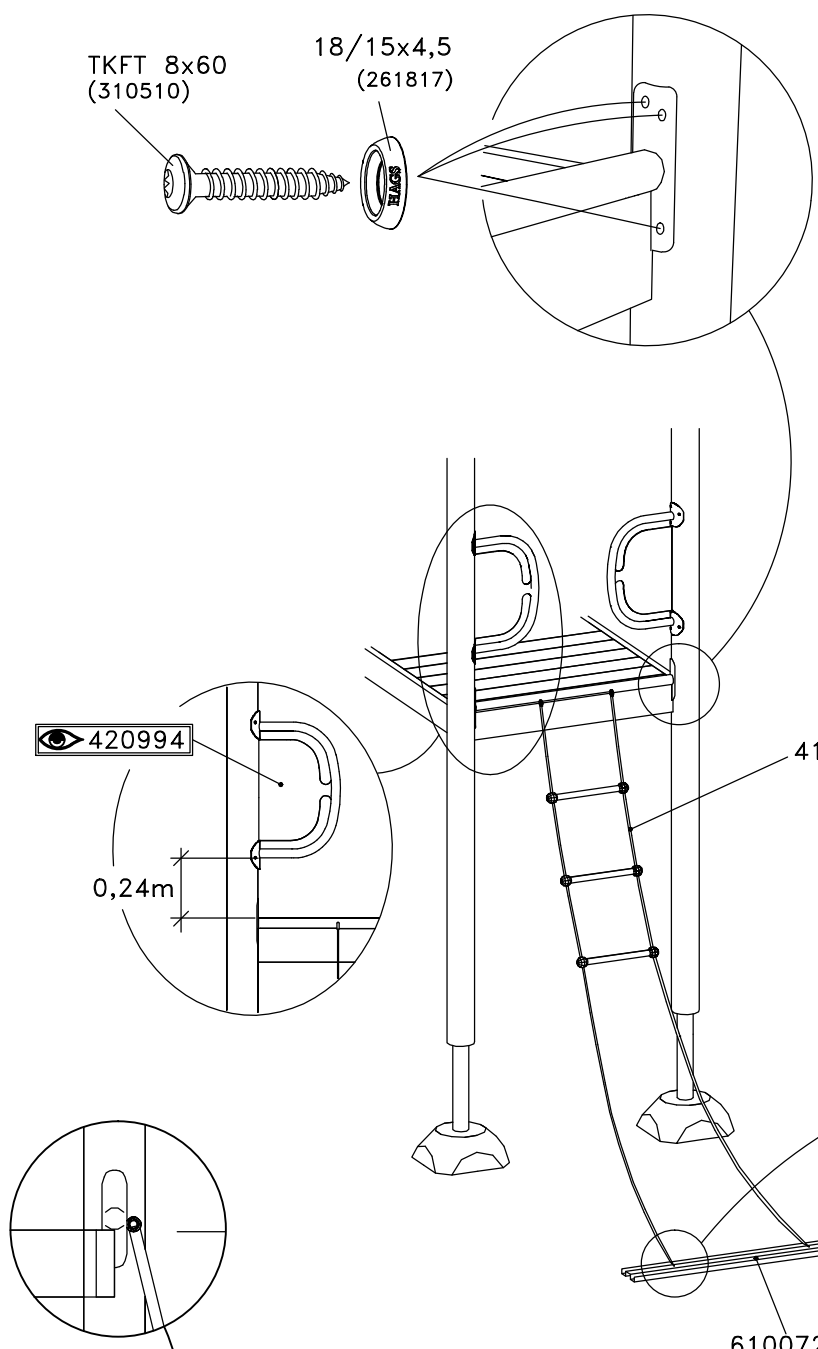

TKFT 8x60
(310510)

18/15x4,5
(261817)

TYPE	HAGS.NO
 0,89x3,05m	41072010
 1,0m	610072-03

HAGS ANEBY, SWEDEN
+46(0)380-47300
www.hags.com

Ropeladder
420 720 10
1(1)