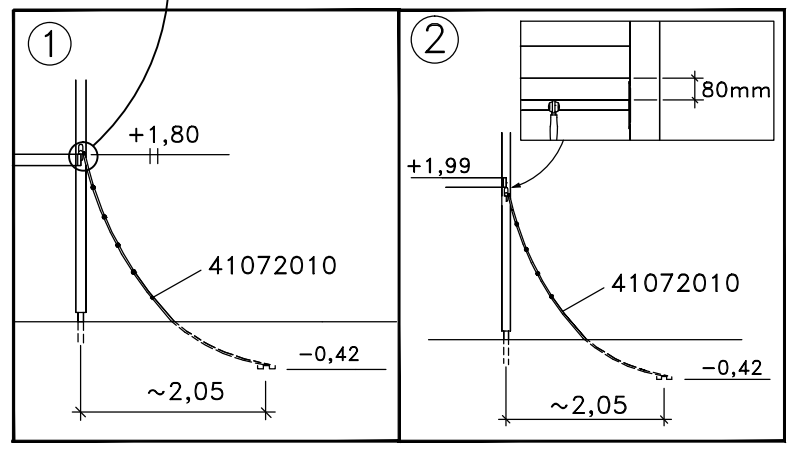

TKFT 8x60
(310510)

18/15x4,5
(261817)

TYPE	HAGS.NO
 0,89x3,05m	41072010
 1,0m	610072-03

HAGS ANEBY, SWEDEN
+46(0)380-47300
www.hags.com

Ropeladder
420 720 10
1(1)