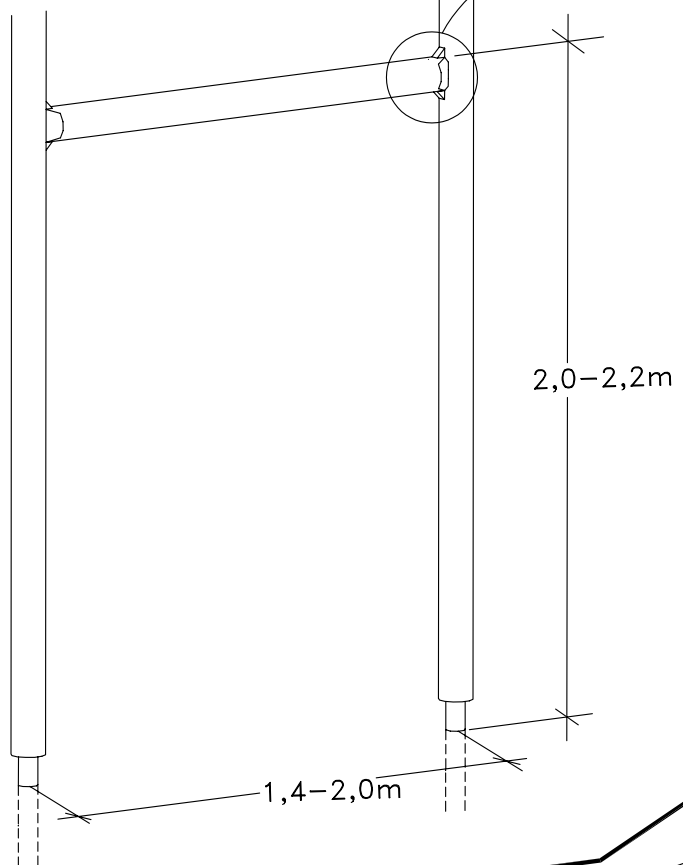

 42060310

TYPE	HAGS NO.
 2,64x0,57m	41073811
 1,0m	610072-03

TKFT 8x60  
(310510)

18/15x4,5  
(261817)

M6S 8x25  
(302158)

SRB 9x18  
(326017)

M6M A2 M8  
(324102)

**HAGS** ANEBY, SWEDEN  
+46(0)380-47300  
www.hags.com

Trapeze  
420 738 11  
1(1)

 TJ  MN 2008-01-09 0