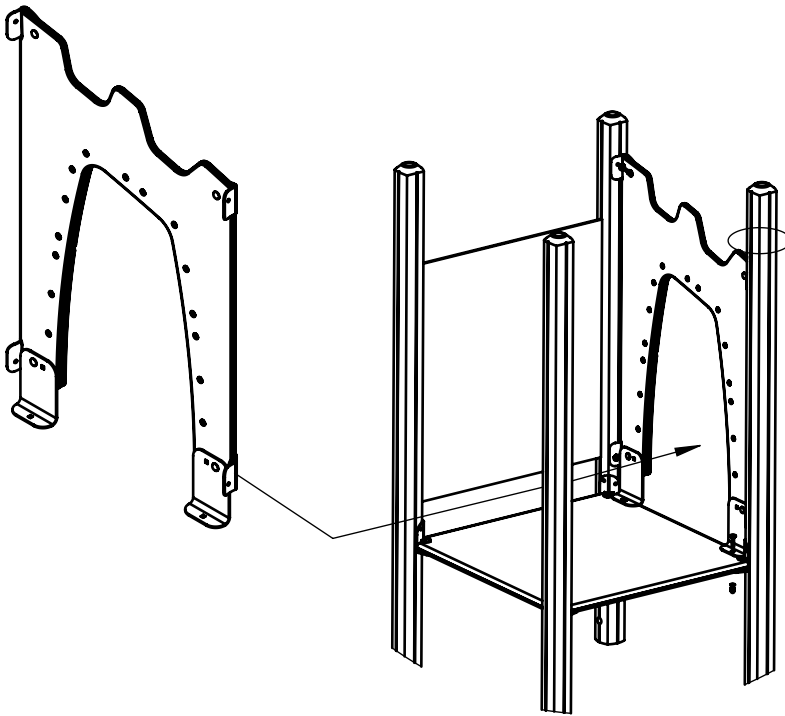

STEP 1

TYPE	DOC. ID
	8055149
	8055157
	8055156

NR.	Description MA	Item Number	Qty
1	MVBF M6x30 mm	304553	2
2	Ø6,4x12x1,6	8008845	2
3	Dome Lock Nut M6	8008752	2
4	Ø6 16/7 x 3 mm	8035290	4
5	TKFT 6x40 mm	8008651	4

<h1>HAGS</h1>	ANEBY, SWEDEN +46(0)380-47300 www.hags.com
	MASW53974 1 (2)
   JOT 2016-07-15 0	

NR.	Description MA	Item Number	Qty
1	MVBF M6x30 mm	304553	2
2	Ø6,4x12x1,6	8008845	2
3	Dome Lock Nut M6	8008752	2
4	Ø6 16/7 x 3 mm	8035290	4
5	TKFT 6x40 mm	8008651	4