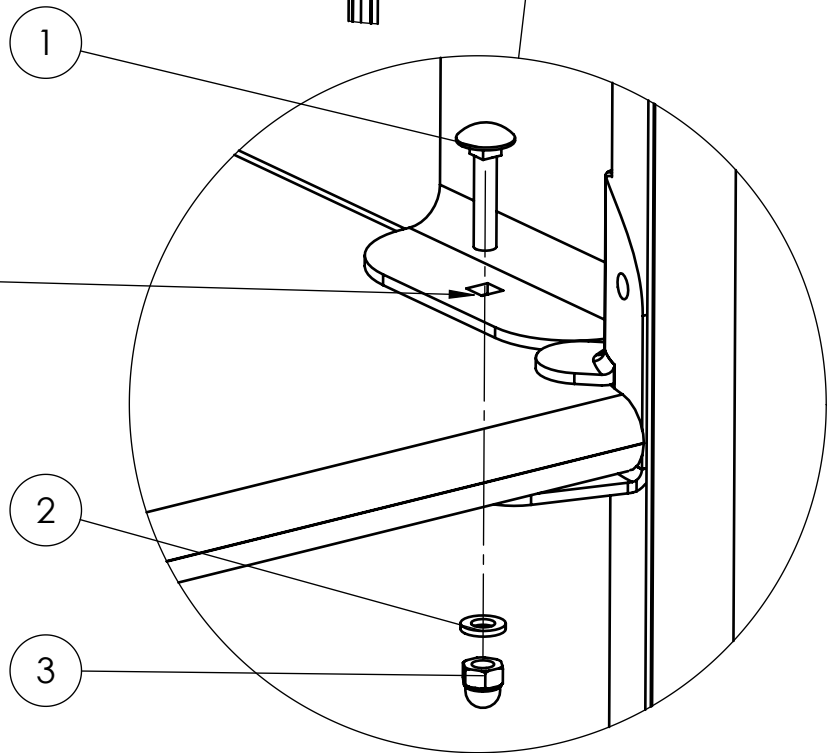

NR.	Description MA	Item Number	Qty
1	MVBF M6x30 mm	304553	2
2	Ø6,4x12x1,6	8008845	2
3	Dome Lock Nut M6	8008752	2
4	Ø6 16/7 x 3 mm	8035290	4
5	TKFT 6x40 mm	8008651	4

HAGS

ANEBY, SWEDEN
+46(0)380-47300
www.hags.com

MASW53974

2 (2)

TeK JOT 2016-07-15 0