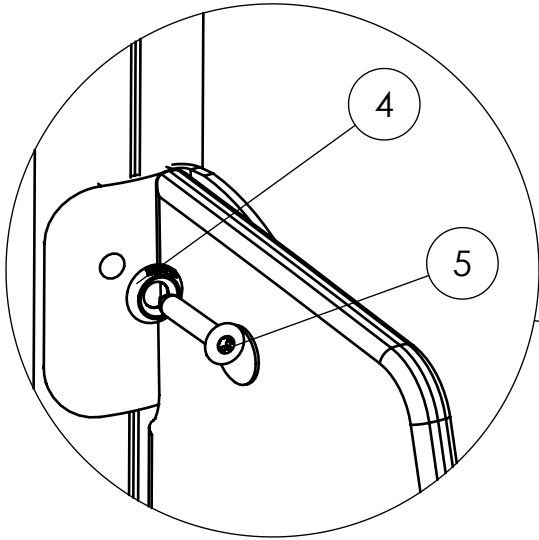

STEP 1

TYPE	DOC. ID
	8055149
	8055157
	8055156

NR.	Description MA	Item Number	Qty
1	MVBF M6x30 mm	304553	2
2	Ø6,4x12x1,6	8008845	2
3	Dome Lock Nut M6	8008752	2
4	Ø6 16/7 x 3 mm	8035290	4
5	TKFT 6x40 mm	8008651	4

<h1>HAGS</h1>	ANEBY, SWEDEN +46(0)380-47300 www.hags.com
	MASW53974 1 (2)
   JOT 2016-07-15 0	

NR.	Description MA	Item Number	Qty
1	MVBF M6x30 mm	304553	2
2	Ø6,4x12x1,6	8008845	2
3	Dome Lock Nut M6	8008752	2
4	Ø6 16/7 x 3 mm	8035290	4
5	TKFT 6x40 mm	8008651	4