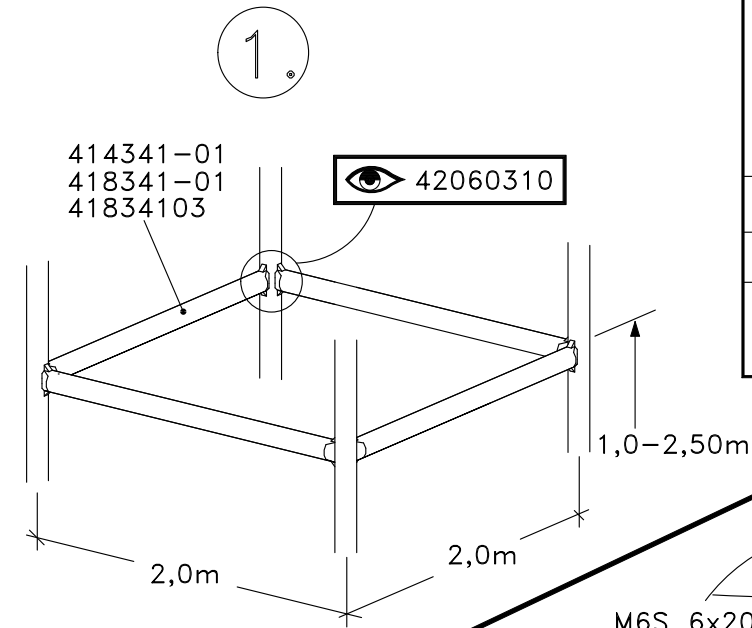

TYPE	HAGS.NO
1,87x1,87m 	41070710
(4x) 	410688
(4x) 	410689
	414341-01 418341-01 41834103

TKFT 8x60
(310510)

18/15x4,5
(261817)

HAGS		ANEBY, SWEDEN +46(0)380-47300 www.hags.com	
Net			
420 707 10			
1(1)			
	TJ		JGA 2023-09-26 2