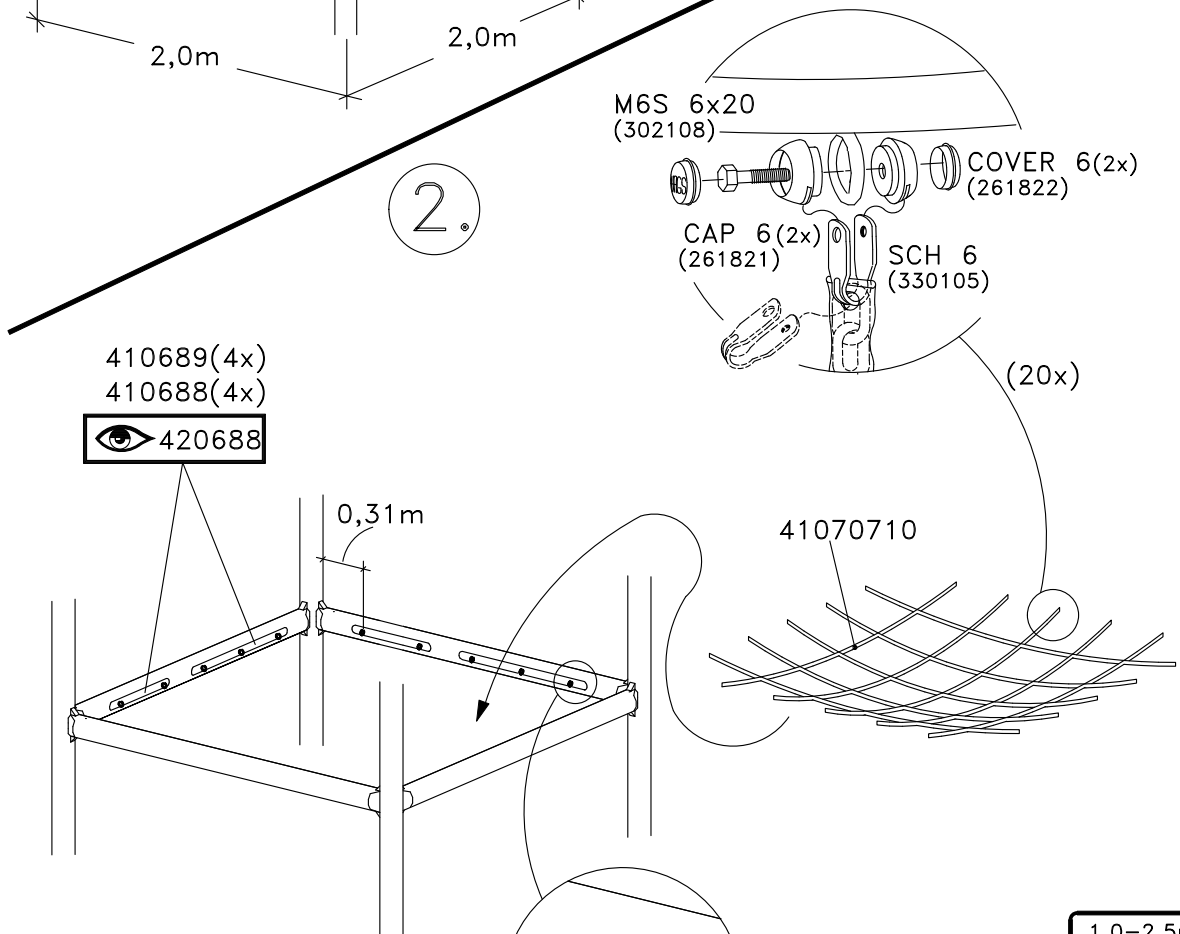

TYPE	HAGS.NO
1,87x1,87m 	41070710
(4x) 	410688
(4x) 	410689
	414341-01 418341-01 41834103

TKFT 8x60
(310510)

18/15x4,5
(261817)

HAGS		ANEBY, SWEDEN +46(0)380-47300 www.hags.com	
Net			
420 707 10			
1(1)			
	TJ		JGA 2023-09-26 2