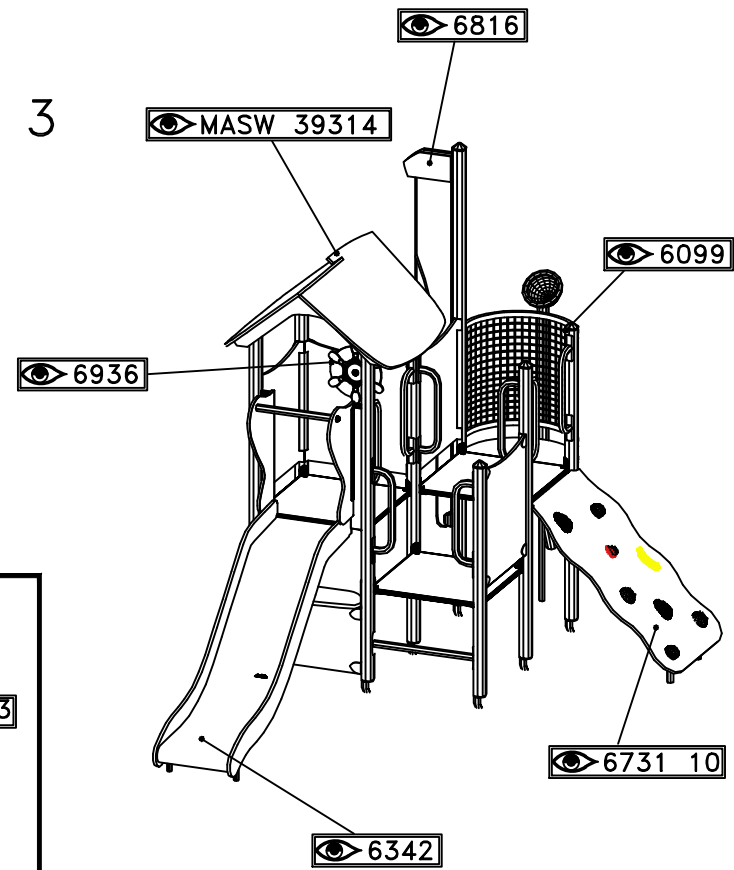

STEP 1

STEP 3

STEP 2

HAGS ANEBY, SWEDEN
+46(0)380-47300
www.hags.com

UniMini Imse
MASW40485
2/2

EF LN 2018-12-19 3