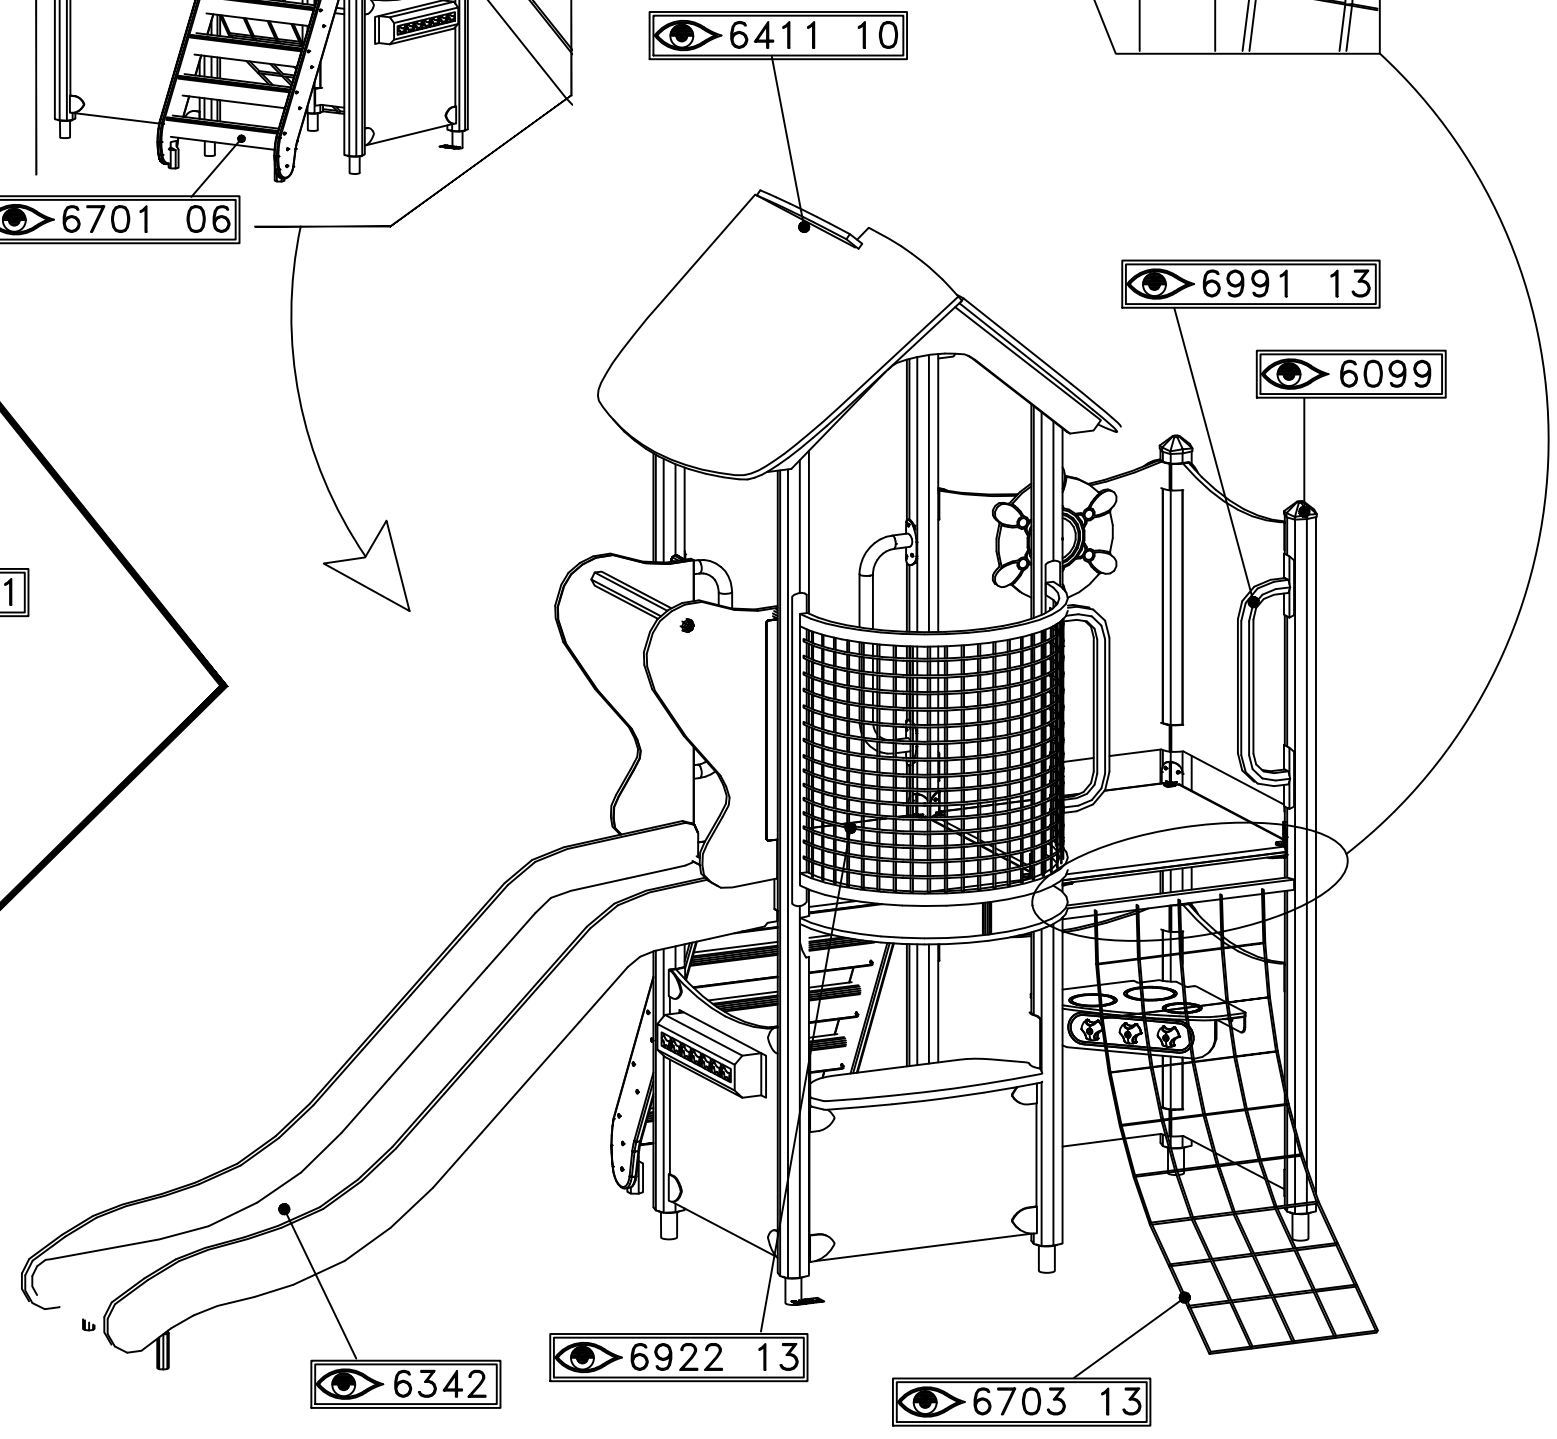

STEP 2

HAGS		ANEBY, SWEDEN	
		+46(0)380-47300	
		www.hags.com	
Hally			
608 266 OM			
2(2)			
	JW		JW
2022-02-25 2