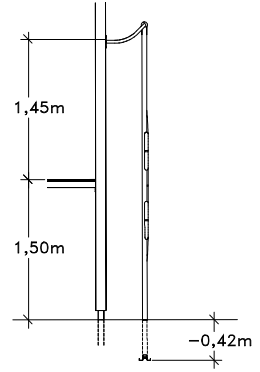

TYPE	ART.NO
 1,0x0,49m	41077015
 3,04x0,8m	41077130
 0,58m	41077121-01
 1,0m	610072-03
 (2x) 0,53x0,24m	410994

HAGS ANEBY, SWEDEN
+46(0)380-47300
www.hags.com

Spiderwalk
420 771 30
1(1)

 |  |  |  | 