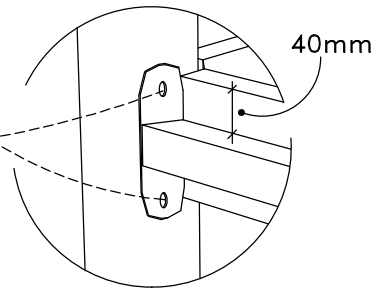

TKFT 8x60
(8008646)

18/15x4,5
(8005966)

1

TYPE	HAGS.NO
 (2x) 0,89m	8009591
 1,0x1,89m	8009690
 (2x) 0,53x0,24m	8009808

HAGS ANEBY, SWEDEN
+46(0)380-47300
www.hags.com

Pendulum bridge
420 744 10
1(2)

 TJ  ToB 2016-07-12 3