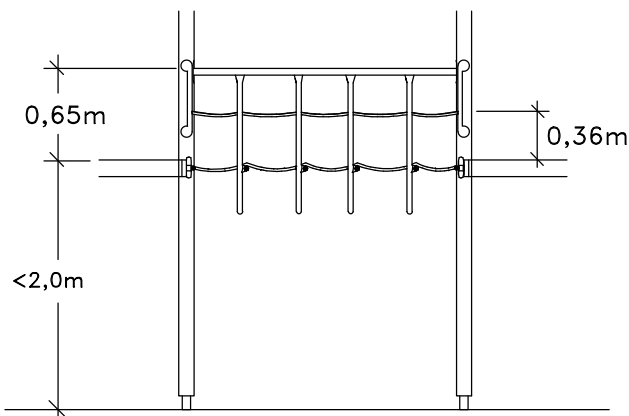

TKFT 8x60
(8008646)

18/15x4,5
(8005966)

1

TYPE	HAGS.NO
 (2x) 0,89m	8009591
 1,0x1,89m	8009690
 (2x) 0,53x0,24m	8009808

HAGS ANEBY, SWEDEN
+46(0)380-47300
www.hags.com

Pendulum bridge
420 744 10
1(2)

 TJ  ToB 2016-07-12 3