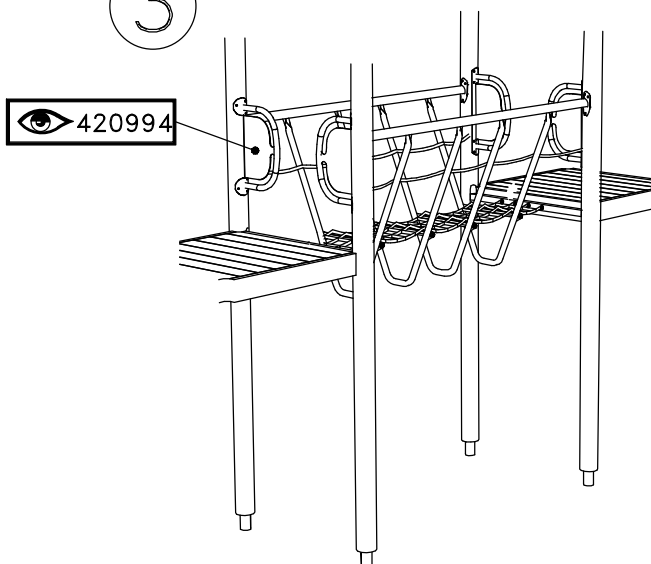

2

3

HAGS		ANEBY, SWEDEN	
		+46(0)380-47300	
		www.hags.com	
Pendulum bridge			
420 744 10			
2(2)			
	TJ		ToB | 2016-07-12 | 3