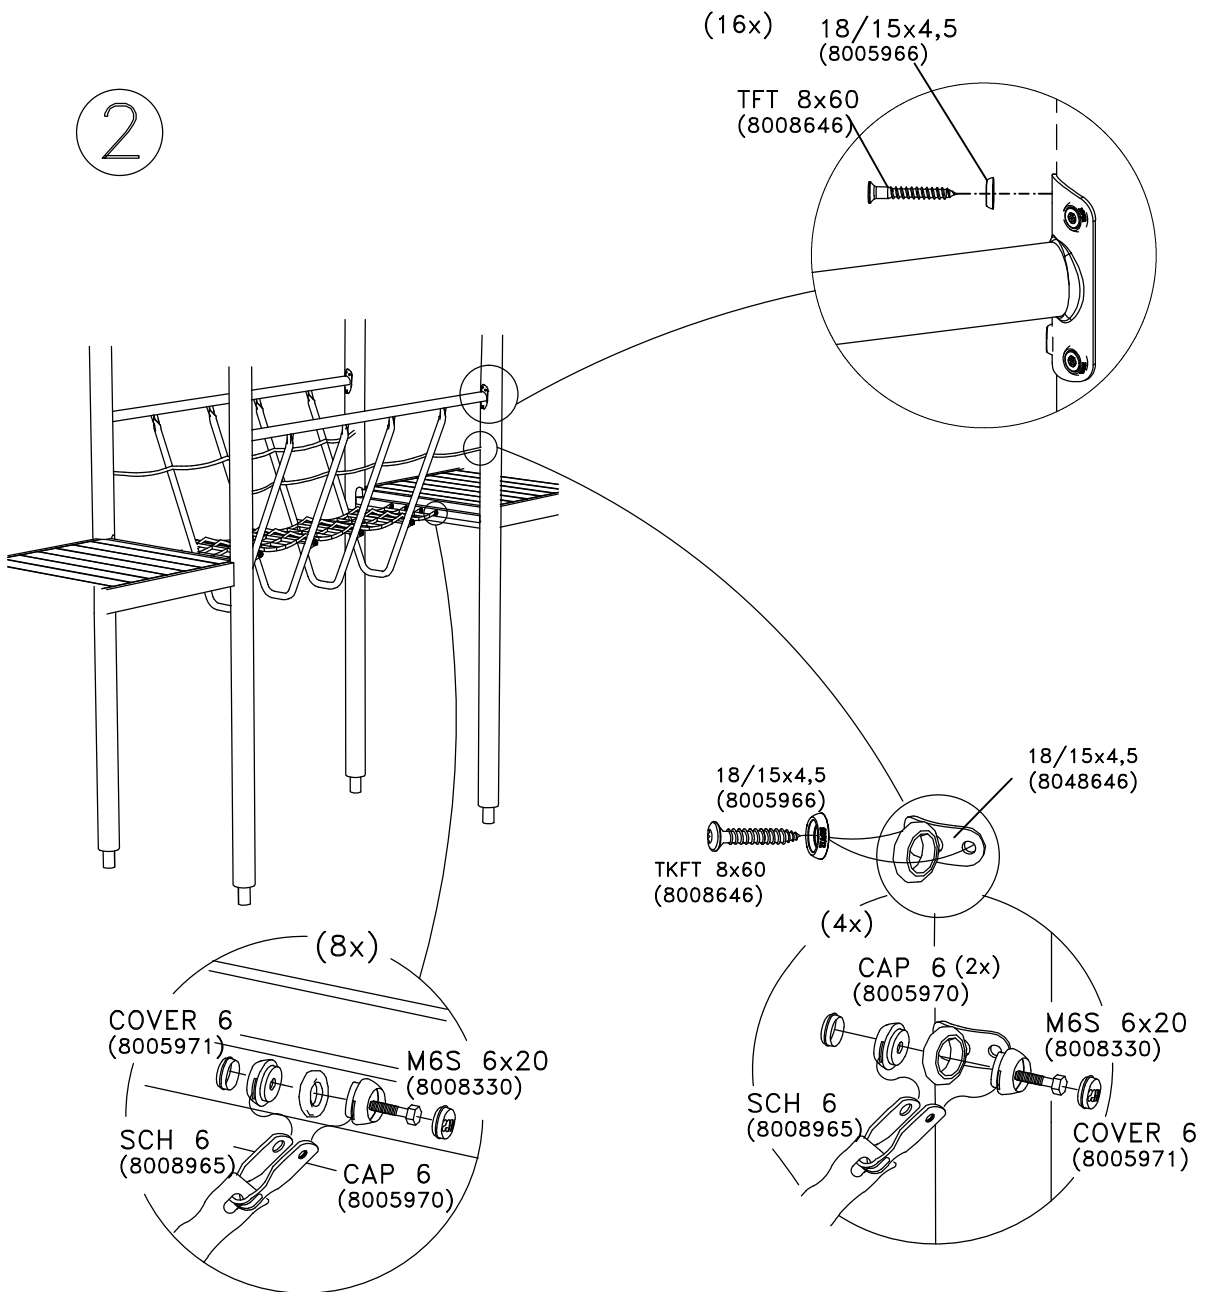

2

3

HAGS		ANEBY, SWEDEN	
		+46(0)380-47300	
		www.hags.com	
Pendulum bridge			
420 744 10			
2(2)			
	TJ		ToB | 2016-07-12 | 3