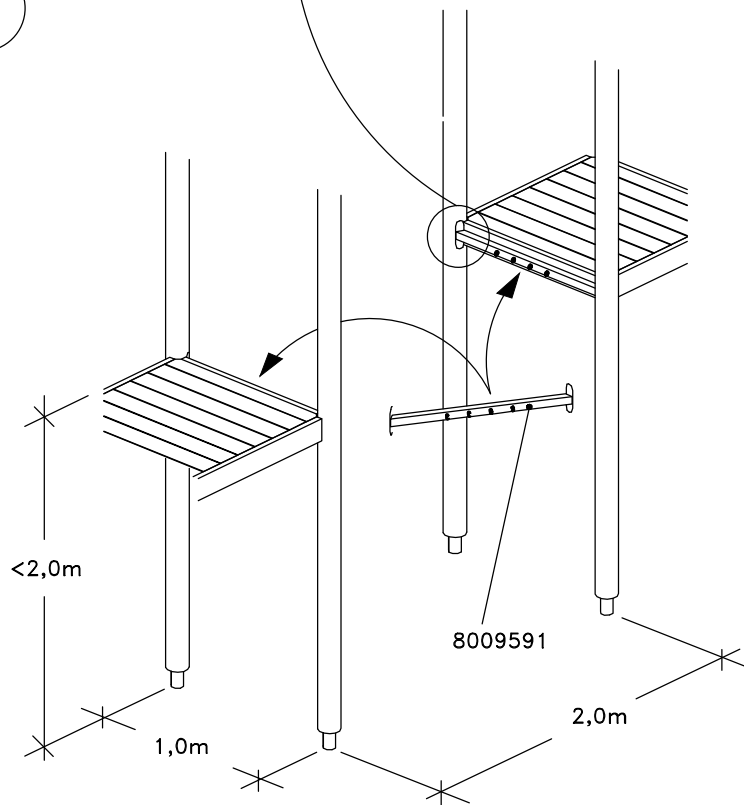

TKFT 8x60
(8008646)

18/15x4,5
(8005966)

1

TYPE	HAGS.NO
 (2x) 0,89m	8009591
 1,0x1,89m	8009690
 (2x) 0,53x0,24m	8009808

HAGS ANEBY, SWEDEN
+46(0)380-47300
www.hags.com

Pendulum bridge
420 744 10
1(2)

 TJ  ToB 2016-07-12 3