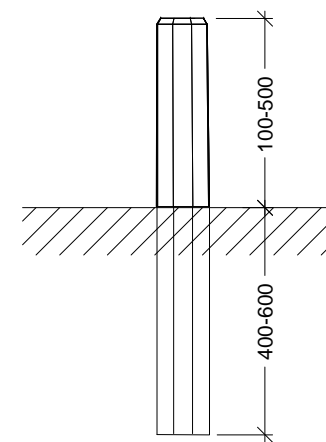

Robinia Kopplingsstolpe		
LE nr. 20511	HUVUDRITNING	Skala: 1:20

Kopplingsstolpe Ø=160/180

Fri fallhöjd: 0,5 m

Perspektiv

Perspektiv  
hörn

Sidobild

kantskäring  
2 sidor

Plan

kantskäring  
2 sidor  
hörn