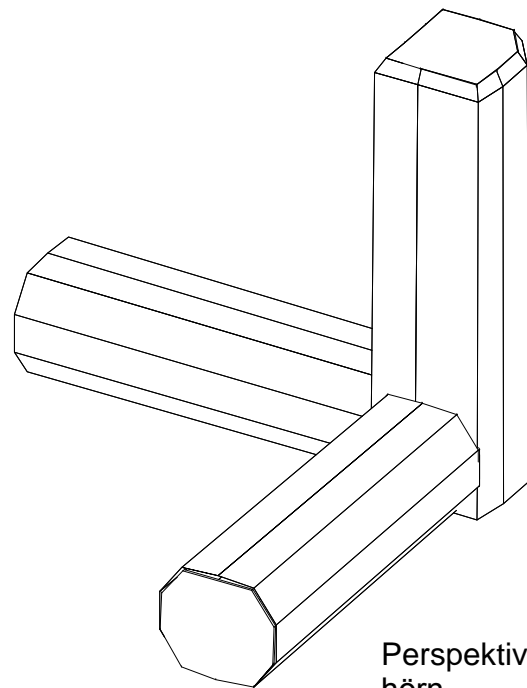

Robinia Kopplingsstolpe		
LE nr. 20511	HUVUDRITNING	Skala: 1:20

Kopplingsstolpe Ø=160/180

Fri fallhöjd: 0,5 m

Perspektiv

Perspektiv  
hörn

Sidobild

kantskäring  
2 sidor

Plan

kantskäring  
2 sidor  
hörn