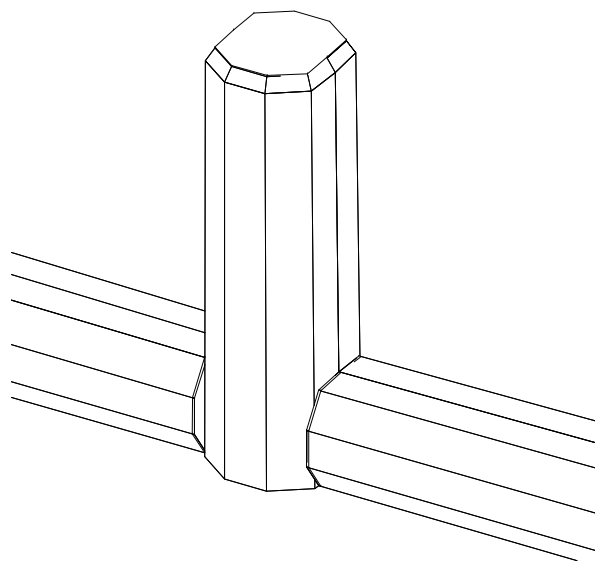

Robinia Kopplingsstolpe		
LE nr. 20511	HUVUDRITNING	Skala: 1:20

Kopplingsstolpe Ø=160/180

Fri fallhöjd: 0,5 m

Perspektiv

Perspektiv  
hörn

Sidobild

kantskäring  
2 sidor

Plan

kantskäring  
2 sidor  
hörn