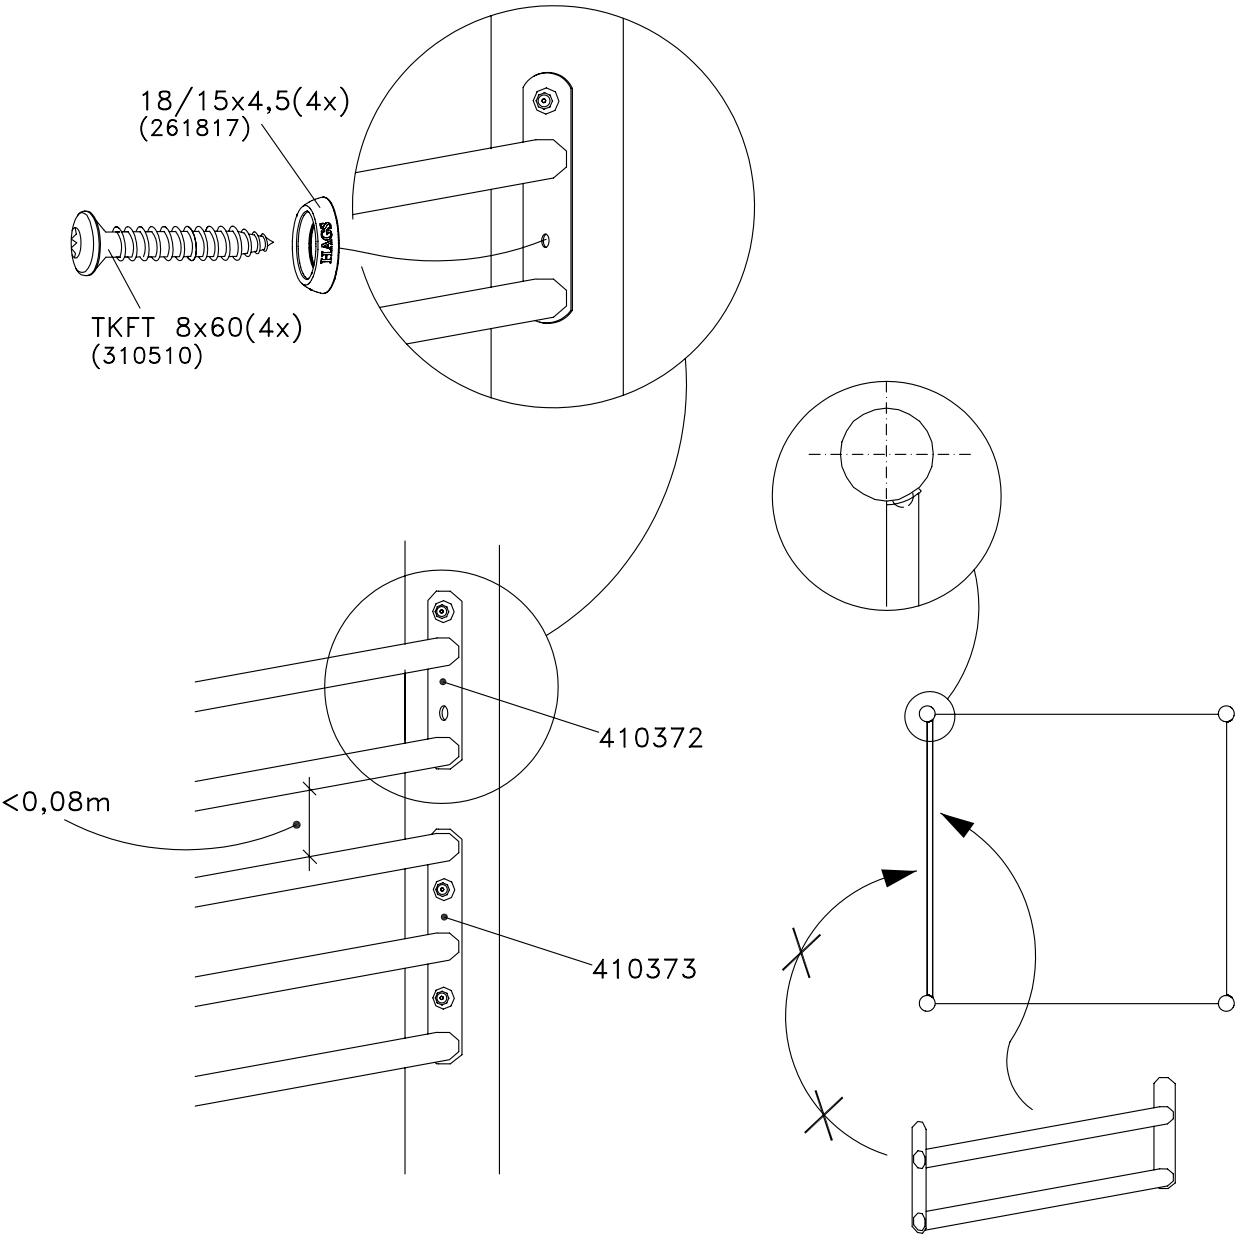

TYPE	HAGS.NO
 0,15x0,89m	410372

HAGS		ANEBY, SWEDEN	
		+46(0)380-47300	
		www.hags.com	
Guardrail dubbel			
420 605 22			
1(1)			
	TJ		MN 2007-09-07 0