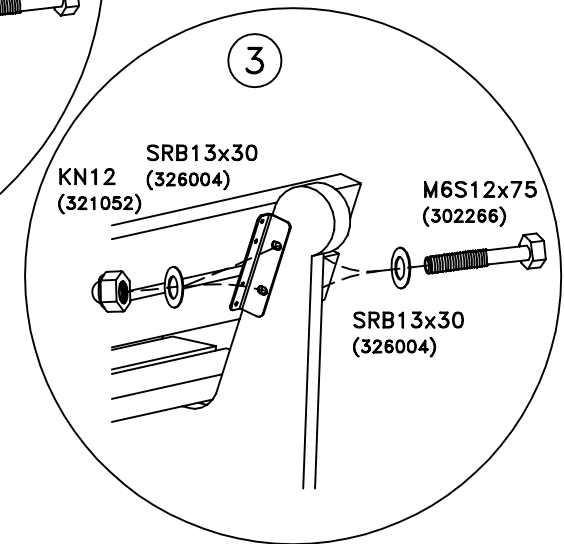

	15785110
	057229 057230
	157979-01 0,23x1,76m
	157959-01 0,38x1,76m

**HAGS** ANEBY, SWEDEN  
+46(0)380-47300  
www.hags.com

15785110

MC Anki 2006-04-21 0