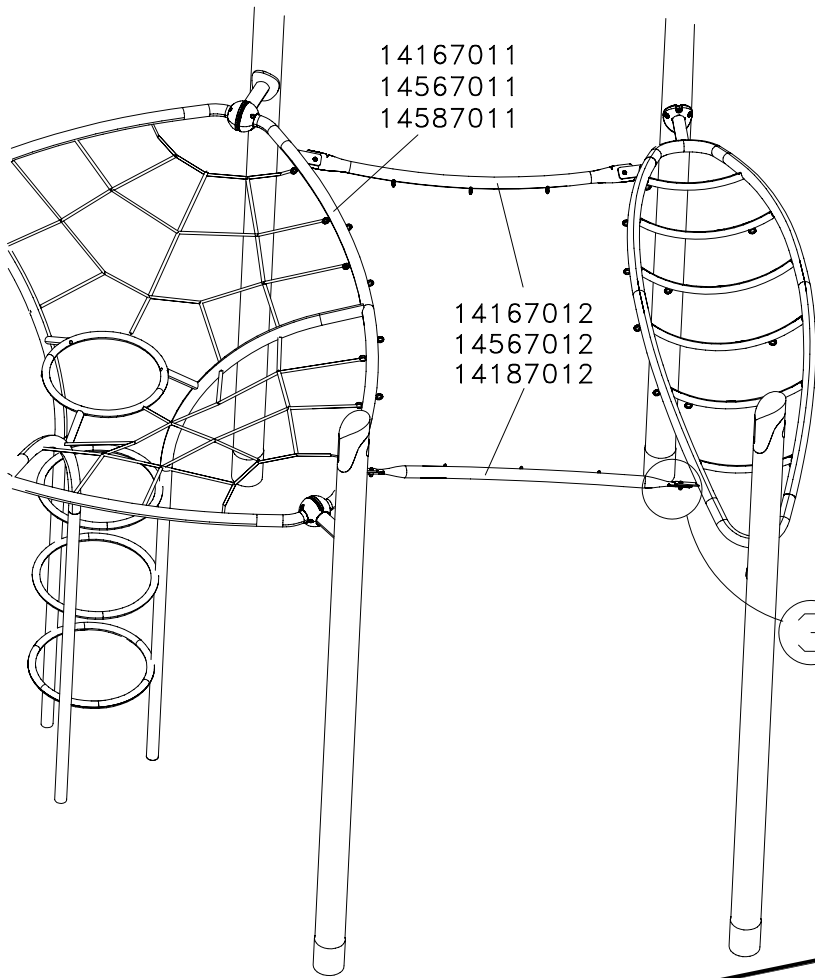

TYPE	ART.NO
 2,63m	14167011 14567011 14187011
 2,19m	14167010 14567010 14187010
(2x)  2,28m	14167012 14567012 14187012
 1,78x1,15m	14167014-01
 2,47x1,81m	14167013-01
(6x)  0,60m	14167015
	14167016

HAGS ANEBY, SWEDEN
+46(0)380-47300
www.hags.com

Web-Link
142 670 BM
1(3)

 AK  TJ 2009-11-13 3

K6S 10x25
(302507)

3 4x

SRB11x24x2
(326018)

47Nm

KN M10
(321050)

14167010

14167014-01

261822

261821

261821

302108

261822

4 20x

330105